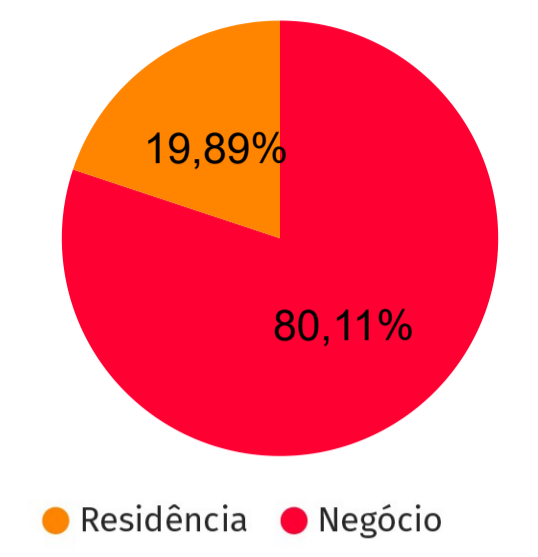

Informações Nacionais

Mês
ABR

	Dia SEXTA	Turno MADRUGADA	Faixa Horária 02:00 - 04:00
	Dia SEGUNDA	Turno MADRUGADA	Faixa Horária 02:00 - 04:00

Por Segmento

Informações Regionais

Cidade	% Residência	Dia com mais intrusões	Faixa horária	% Negócio	Dia com mais intrusões	Faixa horária
RECIFE	0,56%	QUINTA	04:00 - 06:00	0,64%	SÁBADO	02:00 - 04:00
SALVADOR	0,61%	QUARTA	00:00 - 02:00	1,20%	SÁBADO	02:00 - 04:00
BRASÍLIA	0,14%	QUINTA	00:00 - 02:00	0,51%	DOMINGO	04:00 - 06:00
GOIÂNIA	0,21%	QUINTA	16:00 - 18:00	0,87%	SEGUNDA	02:00 - 04:00
BELO HORIZONTE	0,22%	SEXTA	00:00 - 02:00	1,08%	SEGUNDA	00:00 - 02:00
RIO DE JANEIRO	0,18%	SEXTA	12:00 - 14:00	0,41%	QUARTA	00:00 - 02:00
SÃO PAULO	0,23%	SEXTA	04:00 - 06:00	0,54%	SEGUNDA	02:00 - 04:00
CURITIBA	0,19%	DOMINGO	00:00 - 02:00	0,49%	QUARTA	08:00 - 10:00
FLORIANÓPOLIS	0,03%	SEGUNDA	06:00 - 08:00	0,79%	QUARTA	02:00 - 04:00
PORTO ALEGRE	0,28%	DOMINGO	02:00 - 04:00	0,47%	SEXTA	04:00 - 06:00