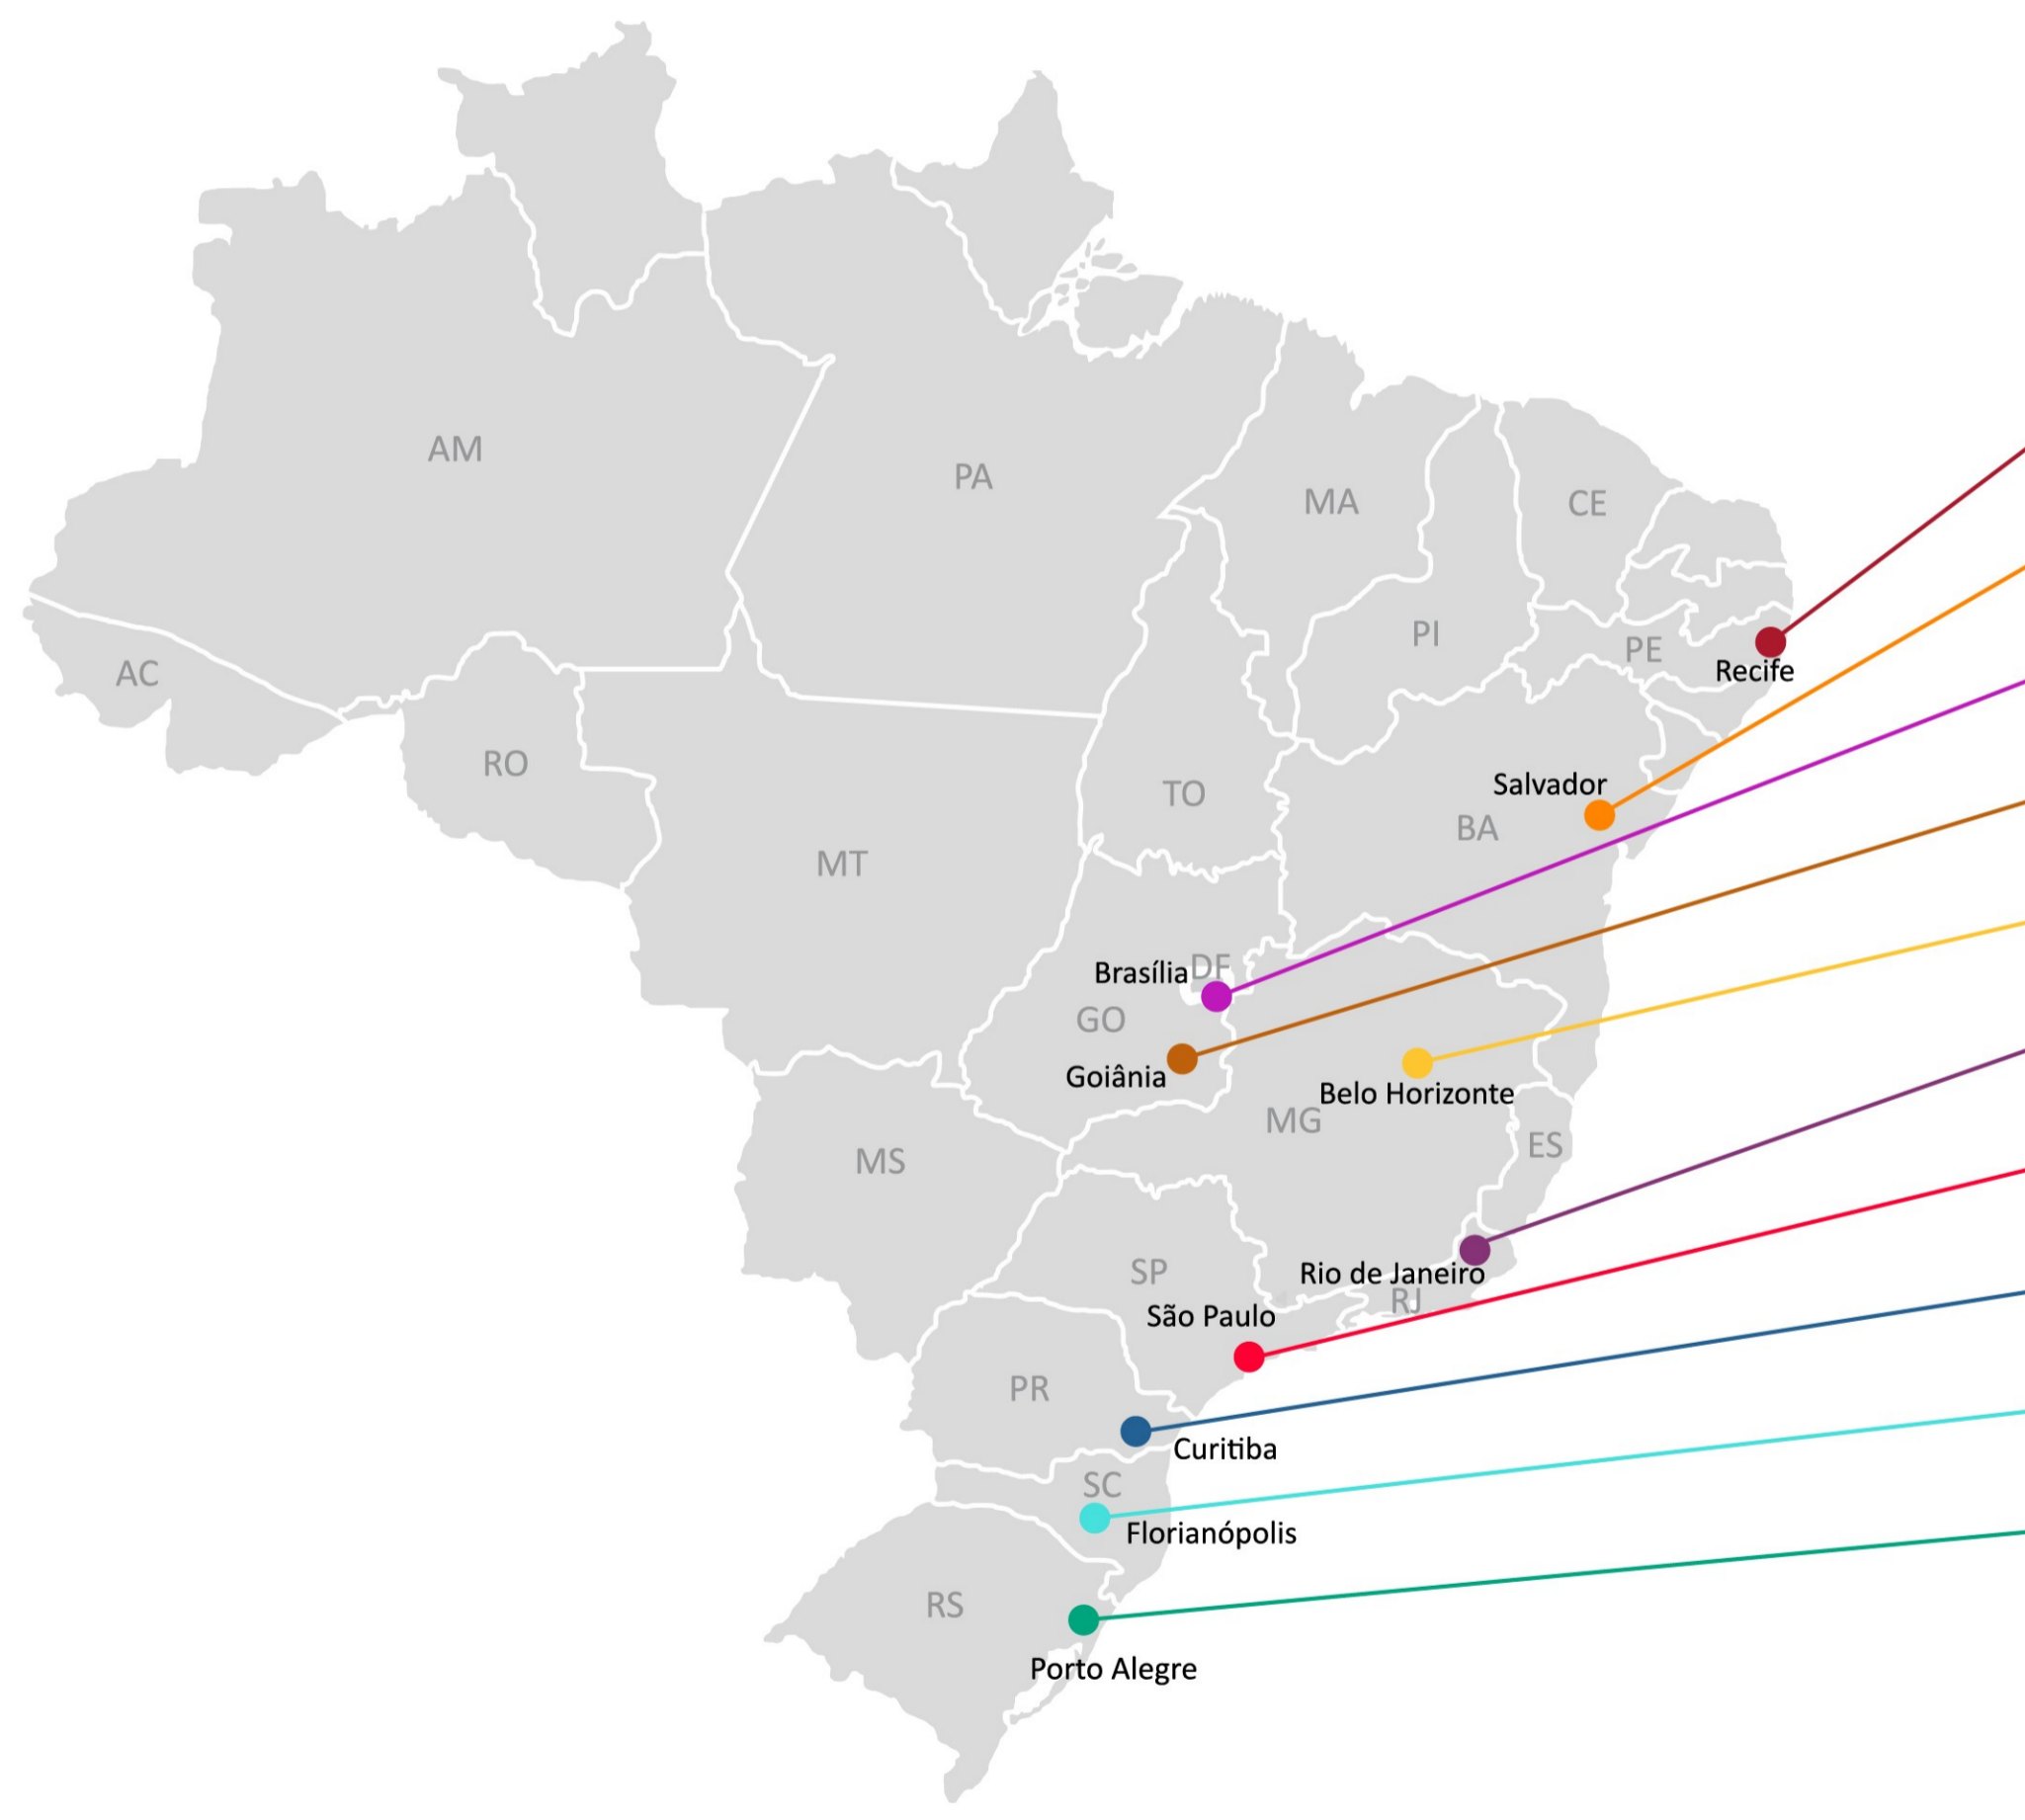

Informações Nacionais

Mês
ABR

	Dia SEXTA	Turno MADRUGADA	Faixa Horária 02:00 - 04:00
	Dia SEGUNDA	Turno MADRUGADA	Faixa Horária 02:00 - 04:00

Por Segmento

Informações Regionais

Cidade	% Residência	Dia com mais intrusões	Faixa horária	% Negócio	Dia com mais intrusões	Faixa horária
RECIFE	0,56%	QUINTA	04:00 - 06:00	0,64%	SÁBADO	02:00 - 04:00
SALVADOR	0,61%	QUARTA	00:00 - 02:00	1,20%	SÁBADO	02:00 - 04:00
BRASÍLIA	0,14%	QUINTA	00:00 - 02:00	0,51%	DOMINGO	04:00 - 06:00
GOIÂNIA	0,21%	QUINTA	16:00 - 18:00	0,87%	SEGUNDA	02:00 - 04:00
BELO HORIZONTE	0,22%	SEXTA	00:00 - 02:00	1,08%	SEGUNDA	00:00 - 02:00
RIO DE JANEIRO	0,18%	SEXTA	12:00 - 14:00	0,41%	QUARTA	00:00 - 02:00
SÃO PAULO	0,23%	SEXTA	04:00 - 06:00	0,54%	SEGUNDA	02:00 - 04:00
CURITIBA	0,19%	DOMINGO	00:00 - 02:00	0,49%	QUARTA	08:00 - 10:00
FLORIANÓPOLIS	0,03%	SEGUNDA	06:00 - 08:00	0,79%	QUARTA	02:00 - 04:00
PORTO ALEGRE	0,28%	DOMINGO	02:00 - 04:00	0,47%	SEXTA	04:00 - 06:00

Fonte: Central Receptora de Alarmes Verisure Brasil.