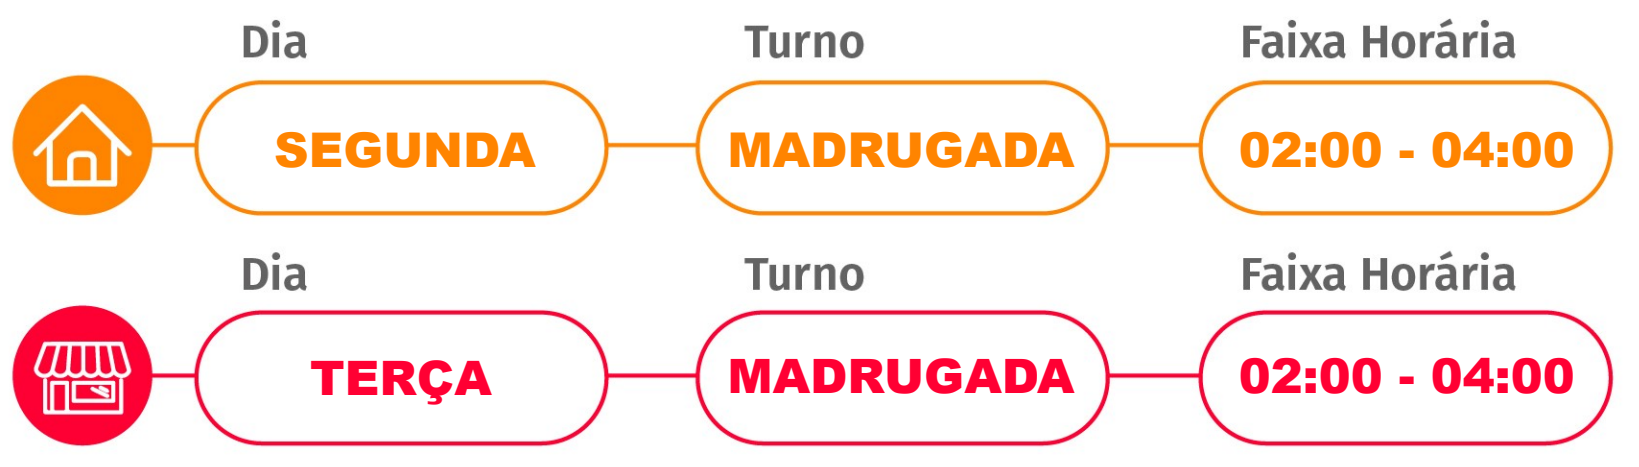

## Informações Nacionais

Mês  
**MAI**

## Por Segmento

## Informações Regionais

Cidade	% Residência	Dia com mais intrusões	Faixa horária	% Negócio	Dia com mais intrusões	Faixa horária
RECIFE	0,16%	QUARTA	00:00 - 02:00	0,82%	SEGUNDA	04:00 - 06:00
SALVADOR	0,25%	SEGUNDA	20:00 - 22:00	0,94%	SÁBADO	02:00 - 04:00
BRASÍLIA	0,20%	SÁBADO	00:00 - 02:00	0,84%	QUARTA	04:00 - 06:00
GOIÂNIA	0,20%	QUARTA	22:00 - 00:00	0,35%	DOMINGO	04:00 - 06:00
BELO HORIZONTE	0,30%	SEGUNDA	02:00 - 04:00	0,60%	TERÇA	00:00 - 02:00
RIO DE JANEIRO	0,20%	SEGUNDA	04:00 - 06:00	0,35%	TERÇA	02:00 - 04:00
SÃO PAULO	0,21%	SEGUNDA	08:00 - 10:00	0,46%	TERÇA	02:00 - 04:00
CURITIBA	0,22%	DOMINGO	02:00 - 04:00	0,61%	TERÇA	04:00 - 06:00
FLORIANÓPOLIS	0,39%	TERÇA	04:00 - 06:00	0,61%	DOMINGO	00:00 - 02:00
PORTO ALEGRE	0,18%	DOMINGO	02:00 - 04:00	0,67%	DOMINGO	00:00 - 02:00