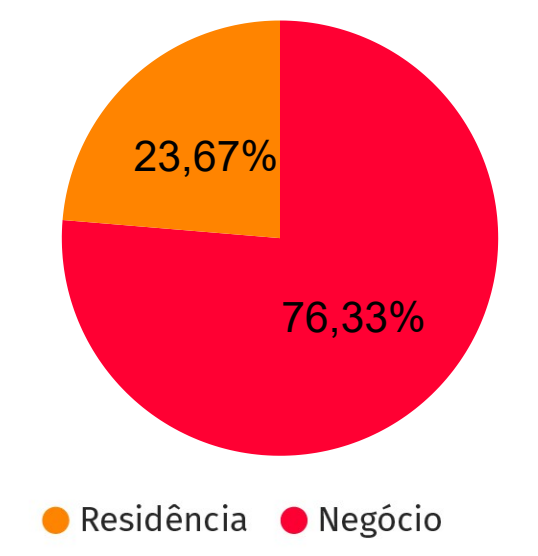

## Informações Regionais

Cidade	% Residência	Dia com mais intrusões	Faixa horária	% Negócio	Dia com mais intrusões	Faixa horária
RECIFE	0,16%	QUARTA	00:00 - 02:00	0,82%	SEGUNDA	04:00 - 06:00
SALVADOR	0,25%	SEGUNDA	20:00 - 22:00	0,94%	SÁBADO	02:00 - 04:00
BRASÍLIA	0,20%	SÁBADO	00:00 - 02:00	0,84%	QUARTA	04:00 - 06:00
GOIÂNIA	0,20%	QUARTA	22:00 - 00:00	0,35%	DOMINGO	04:00 - 06:00
BELO HORIZONTE	0,30%	SEGUNDA	02:00 - 04:00	0,60%	TERÇA	00:00 - 02:00
RIO DE JANEIRO	0,20%	SEGUNDA	04:00 - 06:00	0,35%	TERÇA	02:00 - 04:00
SÃO PAULO	0,21%	SEGUNDA	08:00 - 10:00	0,46%	TERÇA	02:00 - 04:00
CURITIBA	0,22%	DOMINGO	02:00 - 04:00	0,61%	TERÇA	04:00 - 06:00
FLORIANÓPOLIS	0,39%	TERÇA	04:00 - 06:00	0,61%	DOMINGO	00:00 - 02:00
PORTO ALEGRE	0,18%	DOMINGO	02:00 - 04:00	0,67%	DOMINGO	00:00 - 02:00