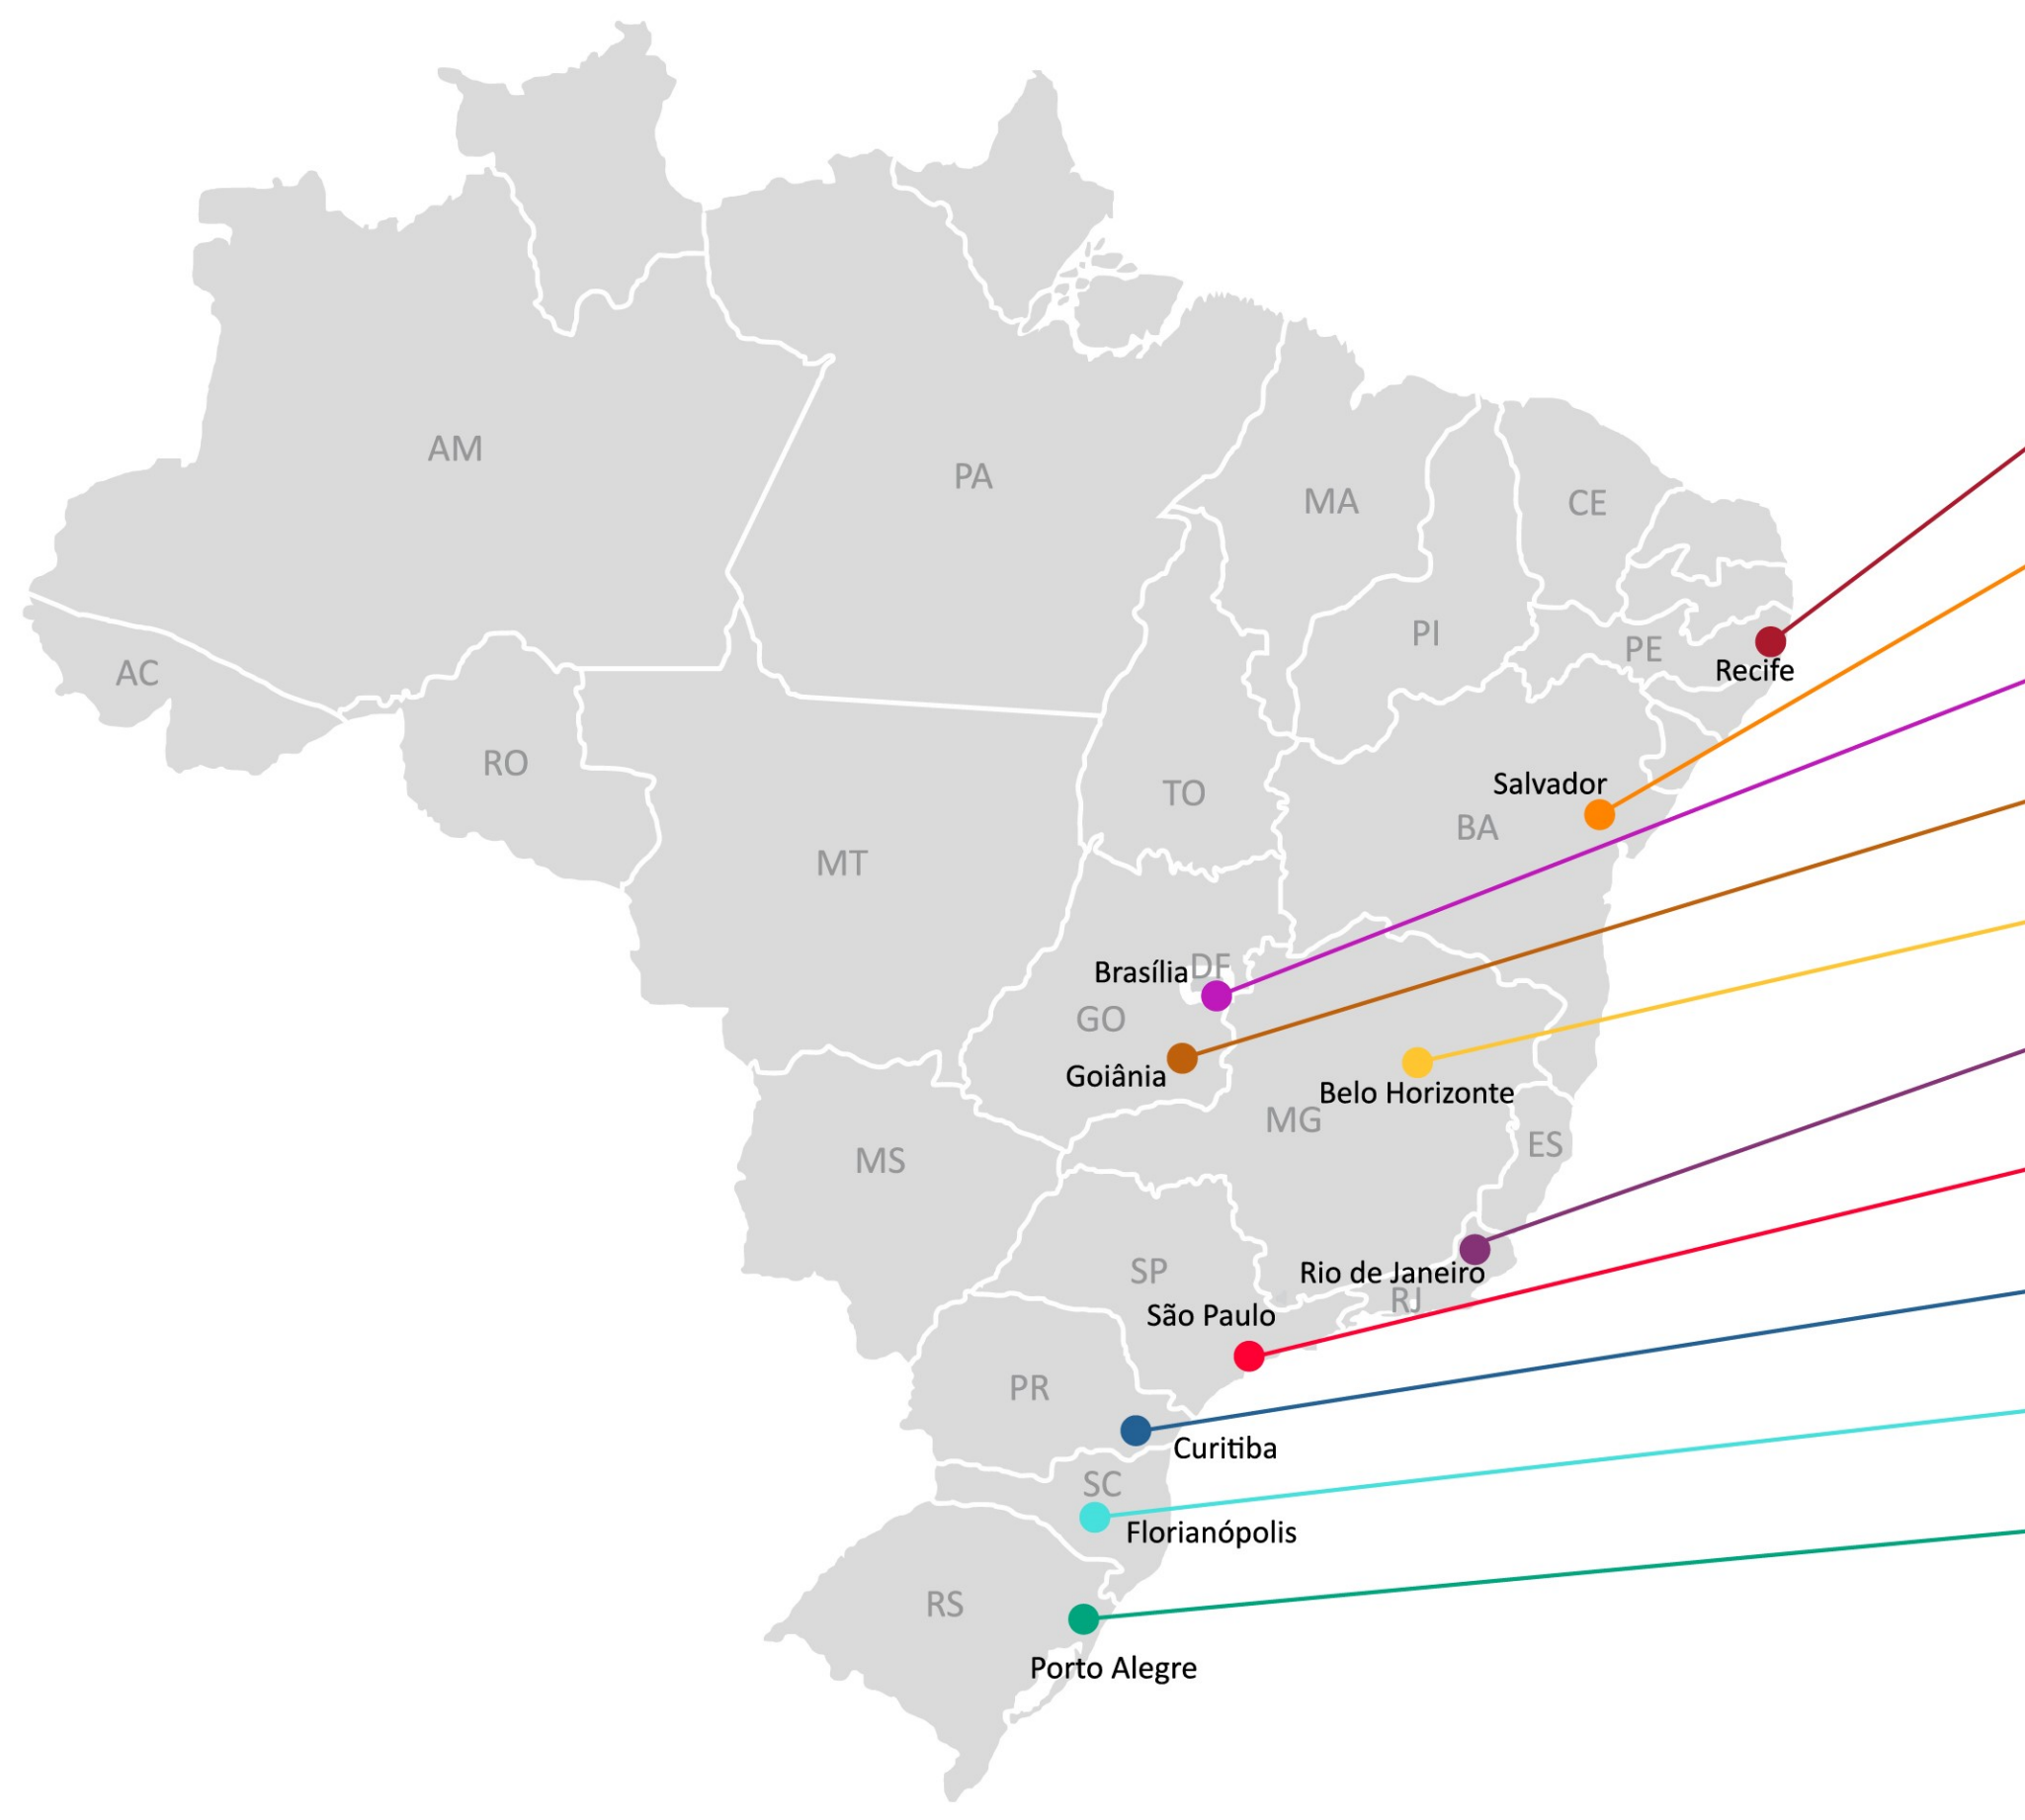

## Informações Nacionais

Mês  
**MAI**

## Por Segmento

## Informações Regionais

Cidade	% Residência	Dia com mais intrusões	Faixa horária	% Negócio	Dia com mais intrusões	Faixa horária
RECIFE	0,16%	QUARTA	00:00 - 02:00	0,82%	SEGUNDA	04:00 - 06:00
SALVADOR	0,25%	SEGUNDA	20:00 - 22:00	0,94%	SÁBADO	02:00 - 04:00
BRASÍLIA	0,20%	SÁBADO	00:00 - 02:00	0,84%	QUARTA	04:00 - 06:00
GOIÂNIA	0,20%	QUARTA	22:00 - 00:00	0,35%	DOMINGO	04:00 - 06:00
BELO HORIZONTE	0,30%	SEGUNDA	02:00 - 04:00	0,60%	TERÇA	00:00 - 02:00
RIO DE JANEIRO	0,20%	SEGUNDA	04:00 - 06:00	0,35%	TERÇA	02:00 - 04:00
SÃO PAULO	0,21%	SEGUNDA	08:00 - 10:00	0,46%	TERÇA	02:00 - 04:00
CURITIBA	0,22%	DOMINGO	02:00 - 04:00	0,61%	TERÇA	04:00 - 06:00
FLORIANÓPOLIS	0,39%	TERÇA	04:00 - 06:00	0,61%	DOMINGO	00:00 - 02:00
PORTO ALEGRE	0,18%	DOMINGO	02:00 - 04:00	0,67%	DOMINGO	00:00 - 02:00