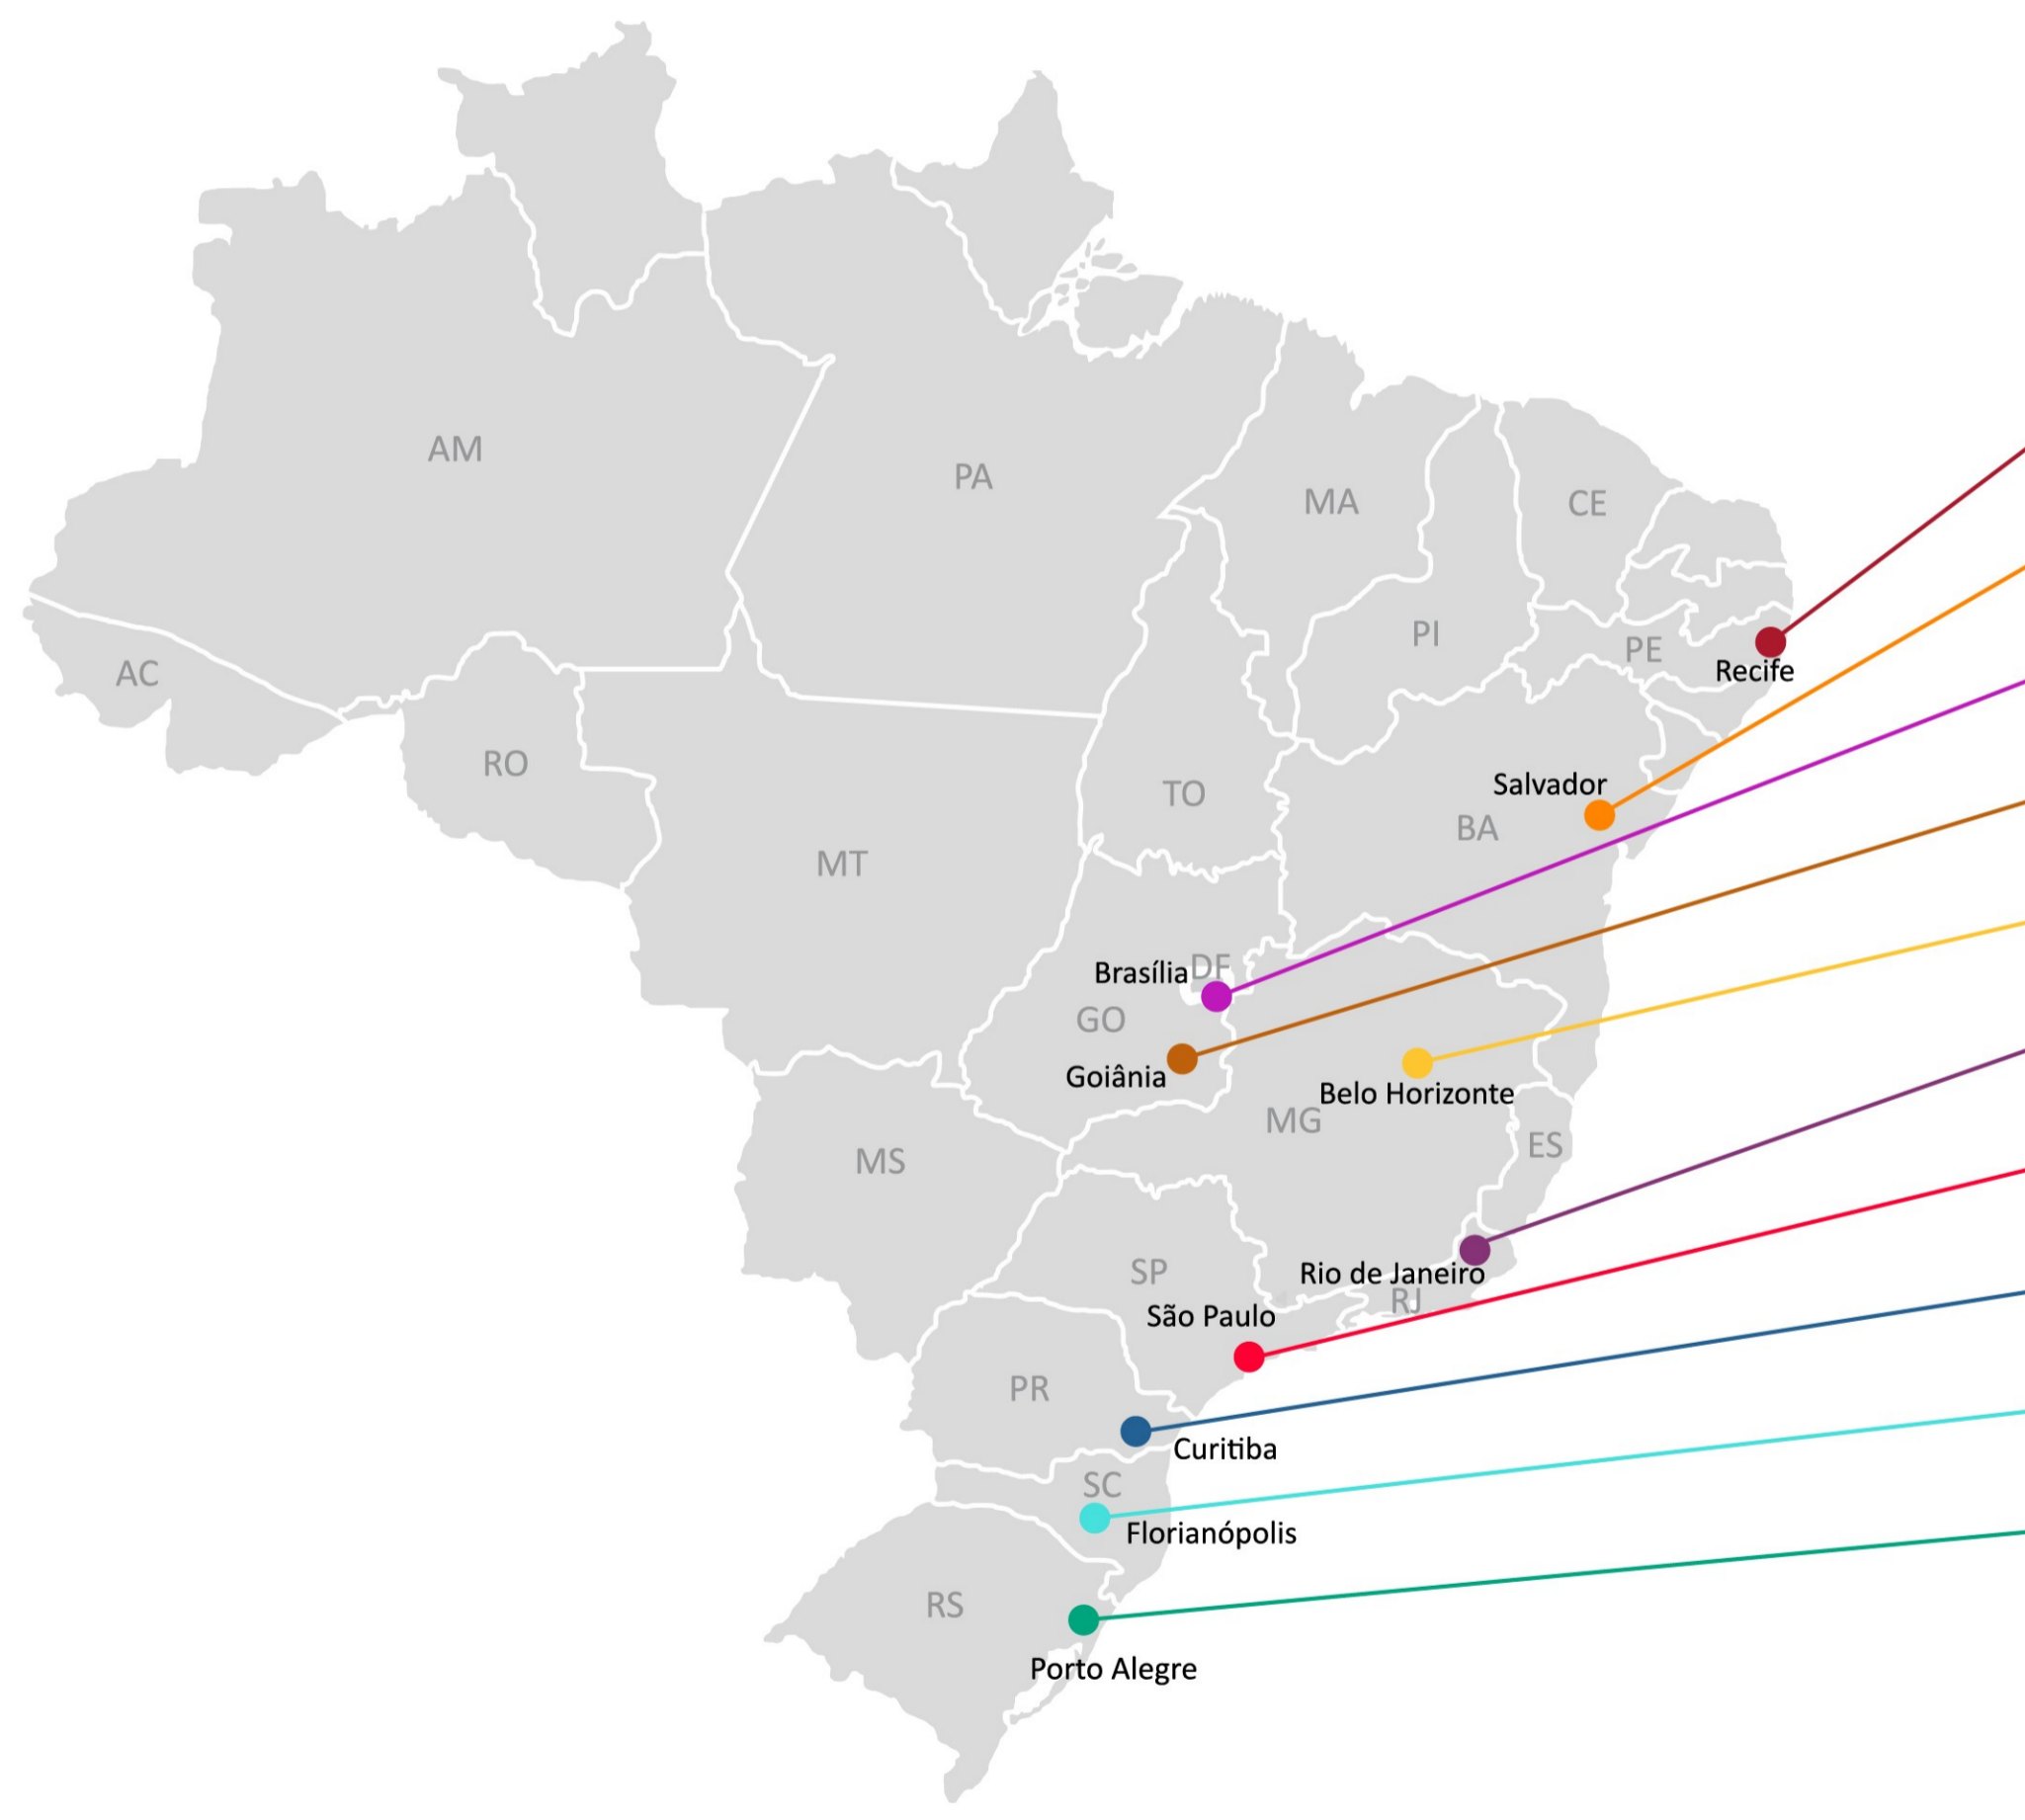

## Informações Nacionais

**Mês**  
**JUN**

	<b>QUARTA</b>	<b>MANHÃ</b>	<b>10:00 - 12:00</b>
	<b>SEXTA</b>	<b>MADRUGADA</b>	<b>02:00 - 04:00</b>

## Por Segmento

## Informações Regionais

Cidade	% Residência	Dia com mais intrusões	Faixa horária	% Negócio	Dia com mais intrusões	Faixa horária
RECIFE	0,35%	QUARTA	22:00 - 00:00	0,66%	QUARTA	00:00 - 02:00
SALVADOR	0,85%	QUINTA	06:00 - 08:00	1,57%	SÁBADO	00:00 - 02:00
BRASÍLIA	0,00%	-	-	0,44%	QUARTA	02:00 - 04:00
GOIÂNIA	0,00%	-	-	0,63%	TERÇA	02:00 - 04:00
BELO HORIZONTE	0,15%	QUINTA	08:00 - 10:00	0,49%	QUARTA	04:00 - 06:00
RIO DE JANEIRO	0,16%	QUINTA	08:00 - 10:00	0,31%	SEXTA	00:00 - 02:00
SÃO PAULO	0,18%	QUARTA	10:00 - 12:00	0,46%	SEGUNDA	02:00 - 04:00
CURITIBA	0,11%	SEXTA	16:00 - 18:00	0,38%	QUARTA	06:00 - 08:00
FLORIANÓPOLIS	0,26%	SEGUNDA	02:00 - 04:00	0,28%	SÁBADO	02:00 - 04:00
PORTO ALEGRE	0,18%	QUINTA	00:00 - 02:00	1,05%	SEXTA	00:00 - 02:00