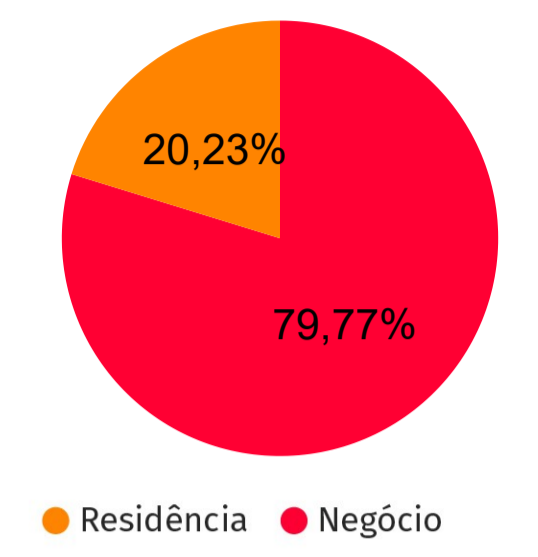

## Informações Nacionais

**Mês**  
**JUN**

	<b>QUARTA</b>	<b>MANHÃ</b>	<b>10:00 - 12:00</b>
	<b>SEXTA</b>	<b>MADRUGADA</b>	<b>02:00 - 04:00</b>

## Informações Regionais

Cidade	% Residência	Dia com mais intrusões	Faixa horária	% Negócio	Dia com mais intrusões	Faixa horária
RECIFE	0,35%	QUARTA	22:00 - 00:00	0,66%	QUARTA	00:00 - 02:00
SALVADOR	0,85%	QUINTA	06:00 - 08:00	1,57%	SÁBADO	00:00 - 02:00
BRASÍLIA	0,00%	-	-	0,44%	QUARTA	02:00 - 04:00
GOIÂNIA	0,00%	-	-	0,63%	TERÇA	02:00 - 04:00
BELO HORIZONTE	0,15%	QUINTA	08:00 - 10:00	0,49%	QUARTA	04:00 - 06:00
RIO DE JANEIRO	0,16%	QUINTA	08:00 - 10:00	0,31%	SEXTA	00:00 - 02:00
SÃO PAULO	0,18%	QUARTA	10:00 - 12:00	0,46%	SEGUNDA	02:00 - 04:00
CURITIBA	0,11%	SEXTA	16:00 - 18:00	0,38%	QUARTA	06:00 - 08:00
FLORIANÓPOLIS	0,26%	SEGUNDA	02:00 - 04:00	0,28%	SÁBADO	02:00 - 04:00
PORTO ALEGRE	0,18%	QUINTA	00:00 - 02:00	1,05%	SEXTA	00:00 - 02:00