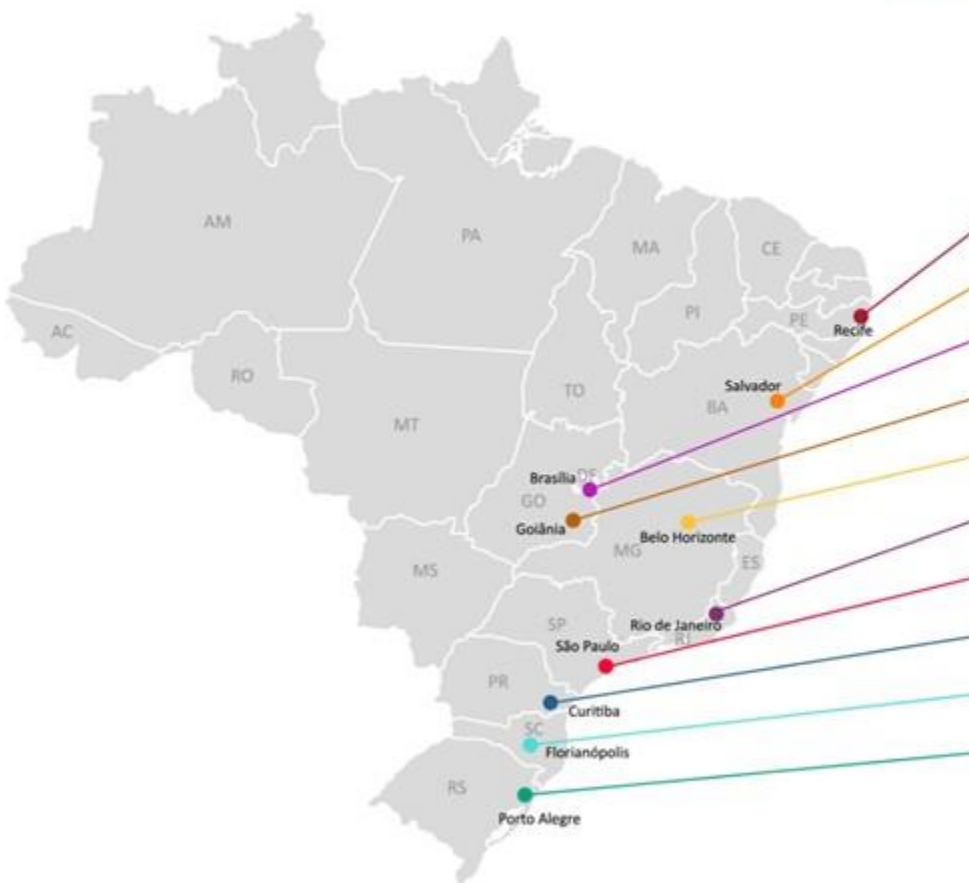

Mês

MAR

Informações Nacionais

Por Segmento

Informações Regionais

Cidade	% Residência	Dia com mais intrusões	Faixa horária	% Negócio	Dia com mais intrusões	Faixa horária
RECIFE	0,60%	QUARTA	08:00 - 10:00	0,76%	DOMINGO	02:00 - 04:00
SALVADOR	0,00%	-	-	0,49%	TERÇA	00:00 - 02:00
BRASÍLIA	0,07%	TERÇA	22:00 - 00:00	0,37%	SEGUNDA	02:00 - 04:00
GOIÂNIA	0,00%	-	-	0,75%	DOMINGO	00:00 - 02:00
BELO HORIZONTE	0,30%	DOMINGO	00:00 - 02:00	0,77%	QUARTA	04:00 - 06:00
RIO DE JANEIRO	0,23%	DOMINGO	00:00 - 02:00	0,39%	SEGUNDA	04:00 - 06:00
SÃO PAULO	0,19%	SEGUNDA	00:00 - 02:00	0,55%	QUINTA	02:00 - 04:00
CURITIBA	0,28%	TERÇA	14:00 - 16:00	0,65%	TERÇA	12:00 - 14:00
FLORIANÓPOLIS	0,47%	DOMINGO	00:00 - 02:00	0,64%	DOMINGO	22:00 - 00:00
PORTO ALEGRE	0,29%	DOMINGO	00:00 - 02:00	0,73%	SEGUNDA	00:00 - 02:00

Fonte: Central Receptora de Alarmes Verisure Brasil.