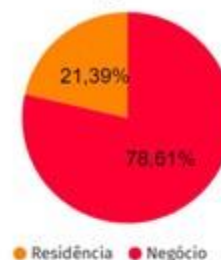

Mês

MAR

Informações Nacionais

Por Segmento

Informações Regionais

Cidade	% Residência	Dia com mais intrusões	Faixa horária	% Negócio	Dia com mais intrusões	Faixa horária
RECIFE	0,60%	QUARTA	08:00 - 10:00	0,76%	DOMINGO	02:00 - 04:00
SALVADOR	0,00%	-	-	0,49%	TERÇA	00:00 - 02:00
BRASÍLIA	0,07%	TERÇA	22:00 - 00:00	0,37%	SEGUNDA	02:00 - 04:00
GOIÂNIA	0,00%	-	-	0,75%	DOMINGO	00:00 - 02:00
BELO HORIZONTE	0,30%	DOMINGO	00:00 - 02:00	0,77%	QUARTA	04:00 - 06:00
RIO DE JANEIRO	0,23%	DOMINGO	00:00 - 02:00	0,39%	SEGUNDA	04:00 - 06:00
SÃO PAULO	0,19%	SEGUNDA	00:00 - 02:00	0,55%	QUINTA	02:00 - 04:00
CURITIBA	0,28%	TERÇA	14:00 - 16:00	0,65%	TERÇA	12:00 - 14:00
FLORIANÓPOLIS	0,47%	DOMINGO	00:00 - 02:00	0,64%	DOMINGO	22:00 - 00:00
PORTO ALEGRE	0,29%	DOMINGO	00:00 - 02:00	0,73%	SEGUNDA	00:00 - 02:00