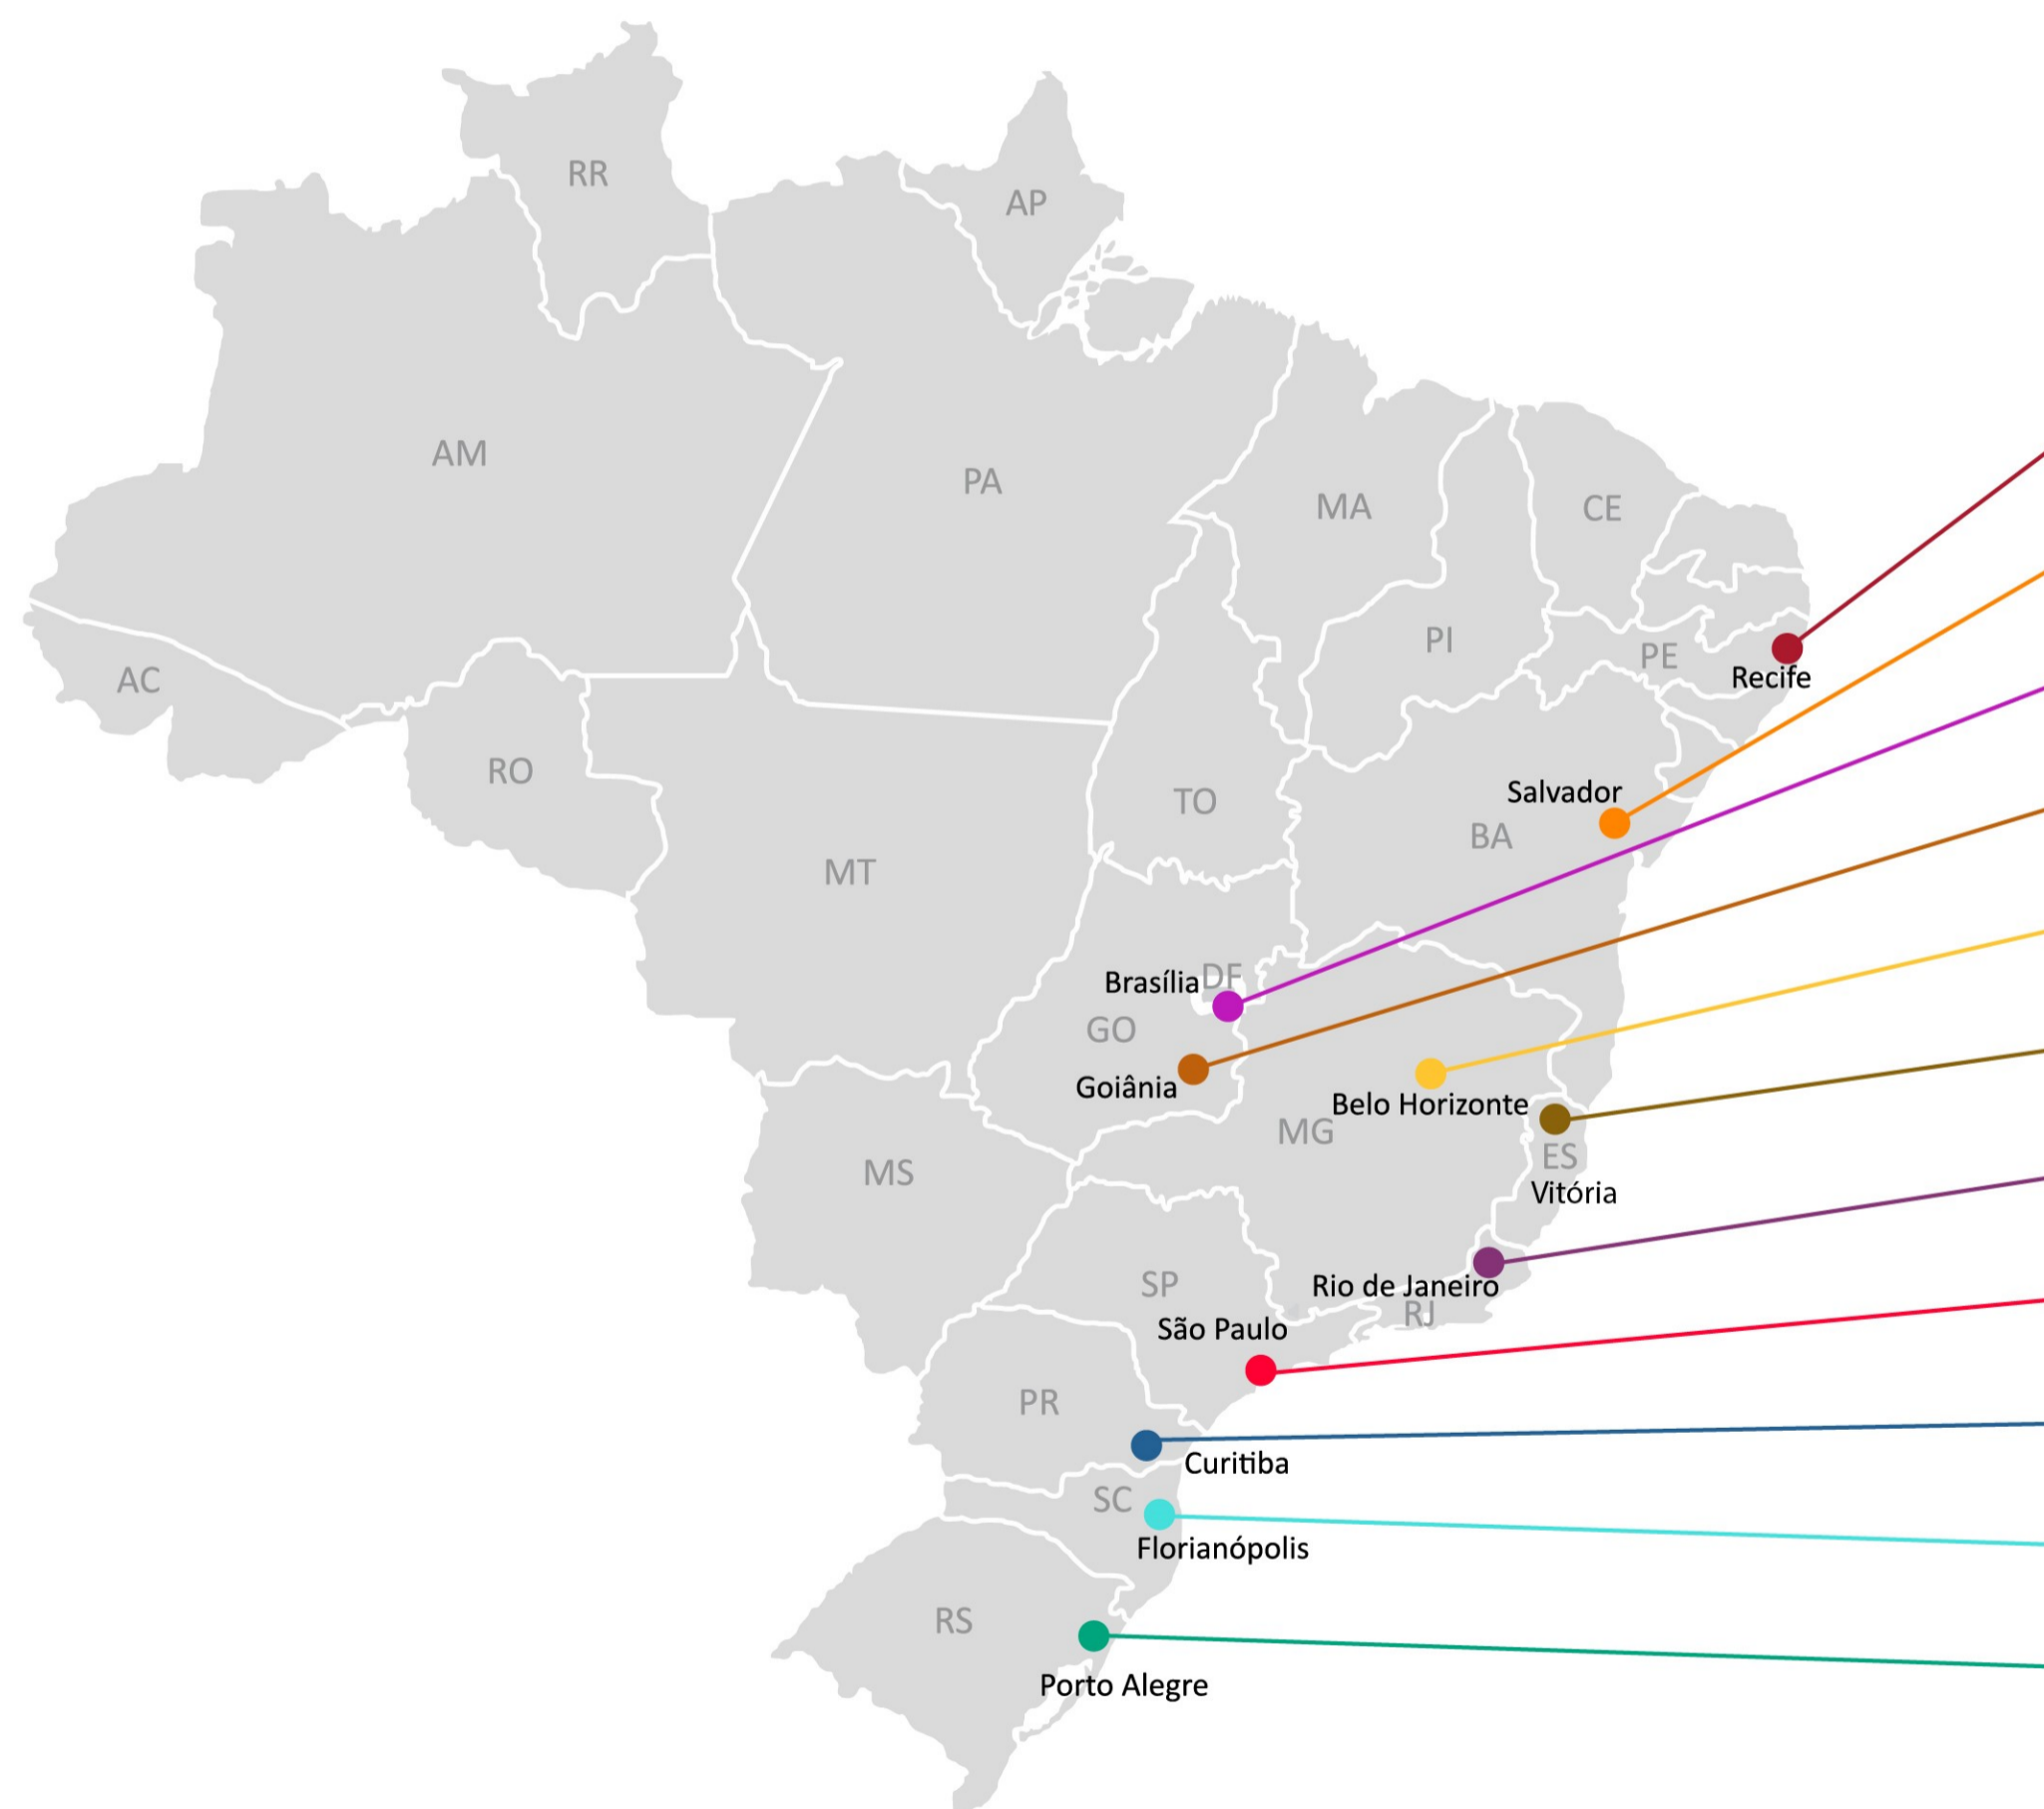

Informações Nacionais

Mês
JAN

Por Segmento

Informações Regionais

Cidade	% Residência	Dia com mais intrusões	Faixa horária	% Negócio	Dia com mais intrusões	Faixa horária
RECIFE	20%	QUARTA	04:00 - 06:00	80%	DOMINGO	00:00 - 02:00
SALVADOR	6%	SEXTA	20:00 - 22:00	94%	SEGUNDA	00:00 - 02:00
BRASÍLIA	13%	SEGUNDA	14:00 - 16:00	87%	SEGUNDA	06:00 - 08:00
GOIÂNIA	10%	TERÇA	08:00 - 10:00	90%	QUINTA	02:00 - 04:00
BELO HORIZONTE	13%	DOMINGO	12:00 - 14:00	87%	SEGUNDA	02:00 - 04:00
VITÓRIA	0%	-	-	100%	QUINTA	02:00 - 04:00
RIO DE JANEIRO	25%	QUINTA	04:00 - 06:00	75%	TERÇA	04:00 - 06:00
SÃO PAULO	21%	SEGUNDA	14:00 - 16:00	79%	SEGUNDA	04:00 - 06:00
CURITIBA	21%	QUARTA	14:00 - 16:00	79%	SEGUNDA	08:00 - 10:00
FLORIANÓPOLIS	30%	DOMINGO	00:00 - 02:00	70%	SEXTA	00:00 - 02:00
PORTO ALEGRE	24%	QUARTA	02:00 - 04:00	76%	TERÇA	00:00 - 02:00