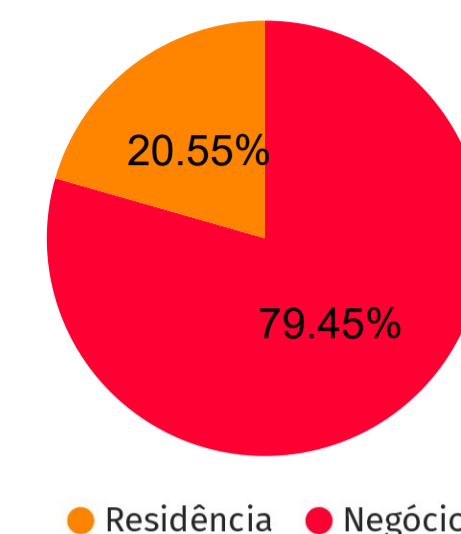

Informações Nacionais

Mês
JAN

Por Segmento

Informações Regionais

Cidade	% Residência	Dia com mais intrusões	Faixa horária	% Negócio	Dia com mais intrusões	Faixa horária
RECIFE	20%	QUARTA	04:00 - 06:00	80%	DOMINGO	00:00 - 02:00
SALVADOR	6%	SEXTA	20:00 - 22:00	94%	SEGUNDA	00:00 - 02:00
BRASÍLIA	13%	SEGUNDA	14:00 - 16:00	87%	SEGUNDA	06:00 - 08:00
GOIÂNIA	10%	TERÇA	08:00 - 10:00	90%	QUINTA	02:00 - 04:00
BELO HORIZONTE	13%	DOMINGO	12:00 - 14:00	87%	SEGUNDA	02:00 - 04:00
VITÓRIA	0%	-	-	100%	QUINTA	02:00 - 04:00
RIO DE JANEIRO	25%	QUINTA	04:00 - 06:00	75%	TERÇA	04:00 - 06:00
SÃO PAULO	21%	SEGUNDA	14:00 - 16:00	79%	SEGUNDA	04:00 - 06:00
CURITIBA	21%	QUARTA	14:00 - 16:00	79%	SEGUNDA	08:00 - 10:00
FLORIANÓPOLIS	30%	DOMINGO	00:00 - 02:00	70%	SEXTA	00:00 - 02:00
PORTO ALEGRE	24%	QUARTA	02:00 - 04:00	76%	TERÇA	00:00 - 02:00