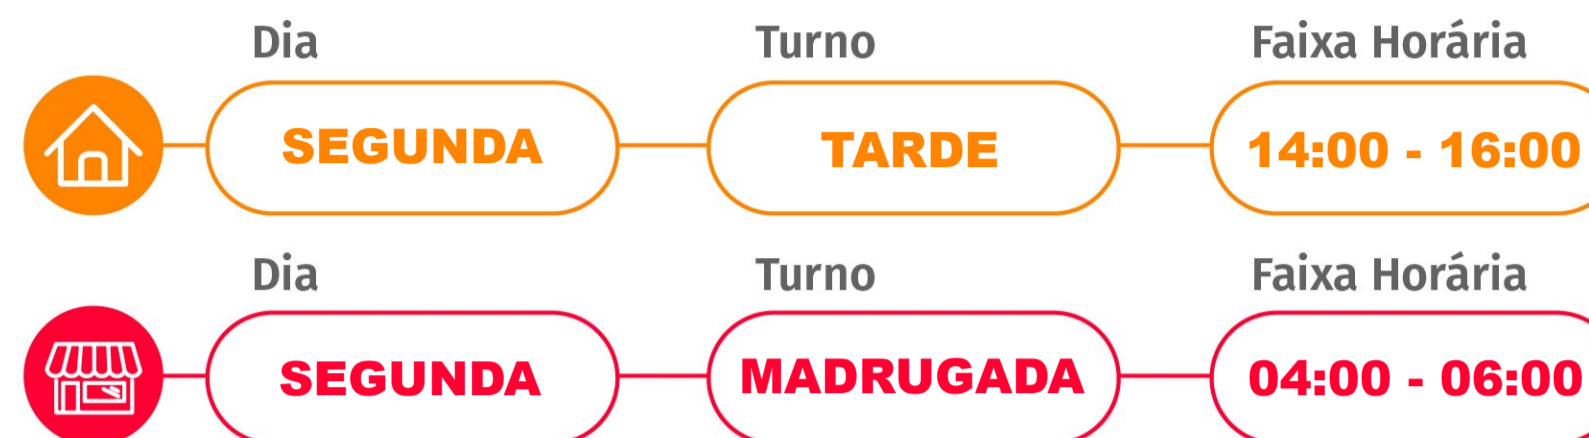

Informações Nacionais

Mês
JAN

Por Segmento

Informações Regionais

Cidade	% Residência	Dia com mais intrusões	Faixa horária	% Negócio	Dia com mais intrusões	Faixa horária
RECIFE	20%	QUARTA	04:00 - 06:00	80%	DOMINGO	00:00 - 02:00
SALVADOR	6%	SEXTA	20:00 - 22:00	94%	SEGUNDA	00:00 - 02:00
BRASÍLIA	13%	SEGUNDA	14:00 - 16:00	87%	SEGUNDA	06:00 - 08:00
GOIÂNIA	10%	TERÇA	08:00 - 10:00	90%	QUINTA	02:00 - 04:00
BELO HORIZONTE	13%	DOMINGO	12:00 - 14:00	87%	SEGUNDA	02:00 - 04:00
VITÓRIA	0%	-	-	100%	QUINTA	02:00 - 04:00
RIO DE JANEIRO	25%	QUINTA	04:00 - 06:00	75%	TERÇA	04:00 - 06:00
SÃO PAULO	21%	SEGUNDA	14:00 - 16:00	79%	SEGUNDA	04:00 - 06:00
CURITIBA	21%	QUARTA	14:00 - 16:00	79%	SEGUNDA	08:00 - 10:00
FLORIANÓPOLIS	30%	DOMINGO	00:00 - 02:00	70%	SEXTA	00:00 - 02:00
PORTO ALEGRE	24%	QUARTA	02:00 - 04:00	76%	TERÇA	00:00 - 02:00