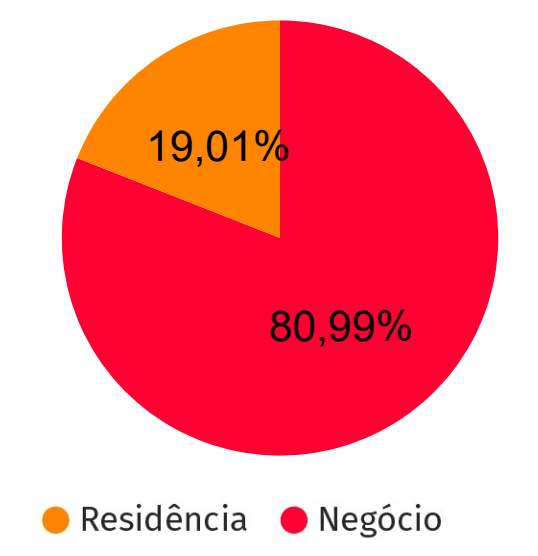

Informações Nacionais

Mês
SET

	Dia SÁBADO	Turno NOITE	Faixa Horária 20:00 - 22:00
	Dia QUINTA	Turno MADRUGADA	Faixa Horária 04:00 - 06:00

Por Segmento

Informações Regionais

Cidade	% Residência	Dia com mais intrusões	Faixa horária	% Negócio	Dia com mais intrusões	Faixa horária
RECIFE	0,00%	-	-	0,77%	QUINTA	08:00 - 10:00
SALVADOR	0,00%	-	-	1,82%	TERÇA	04:00 - 06:00
BRASÍLIA	0,08%	QUARTA	12:00 - 14:00	0,86%	DOMINGO	04:00 - 06:00
GOIÂNIA	0,81%	DOMINGO	02:00 - 04:00	0,85%	SEXTA	04:00 - 06:00
BELO HORIZONTE	0,16%	DOMINGO	00:00 - 02:00	1,42%	QUARTA	02:00 - 04:00
RIO DE JANEIRO	0,22%	SÁBADO	20:00 - 22:00	0,46%	SÁBADO	04:00 - 06:00
SÃO PAULO	0,21%	QUARTA	20:00 - 22:00	0,57%	QUINTA	04:00 - 06:00
CURITIBA	0,39%	SEGUNDA	20:00 - 22:00	0,76%	TERÇA	02:00 - 04:00
FLORIANÓPOLIS	0,29%	DOMINGO	20:00 - 22:00	0,51%	TERÇA	02:00 - 04:00
PORTO ALEGRE	0,50%	SÁBADO	02:00 - 04:00	0,51%	SÁBADO	08:00 - 10:00