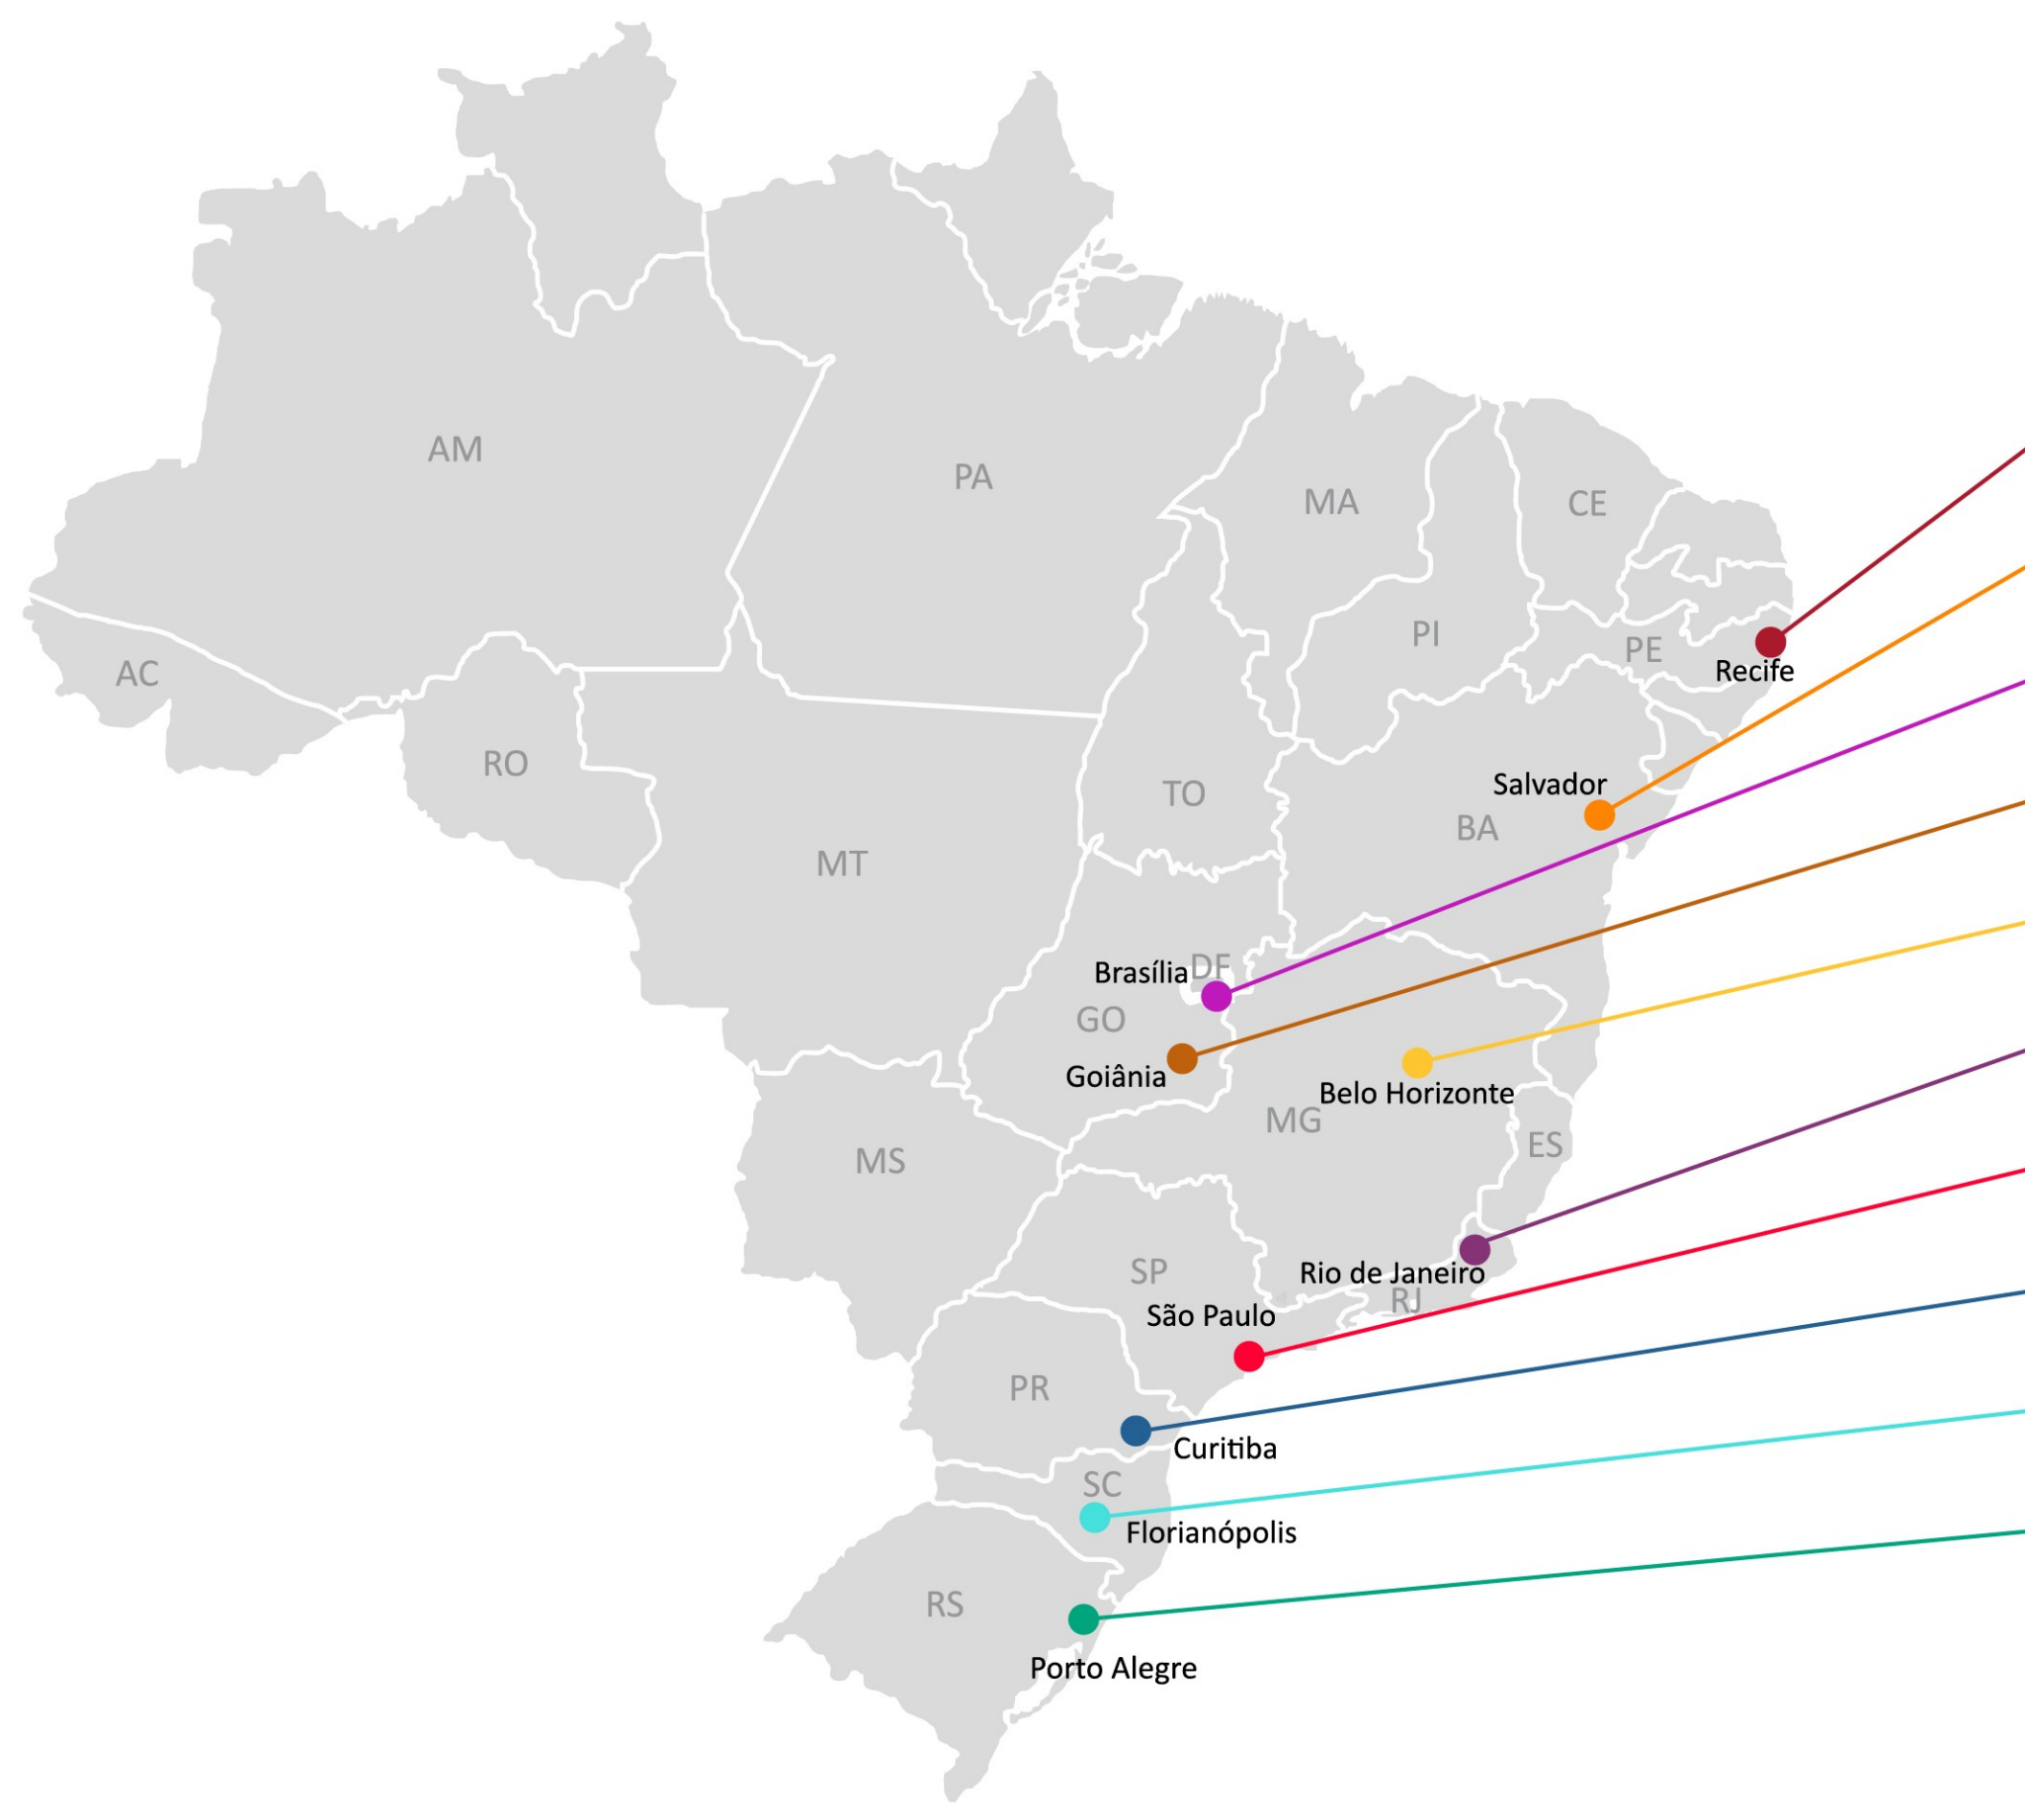

Informações Nacionais

Mês
SET

	Dia SÁBADO	Turno NOITE	Faixa Horária 20:00 - 22:00
	Dia QUINTA	Turno MADRUGADA	Faixa Horária 04:00 - 06:00

Por Segmento

Informações Regionais

Cidade	% Residência	Dia com mais intrusões	Faixa horária	% Negócio	Dia com mais intrusões	Faixa horária
RECIFE	0,00%	-	-	0,77%	QUINTA	08:00 - 10:00
SALVADOR	0,00%	-	-	1,82%	TERÇA	04:00 - 06:00
BRASÍLIA	0,08%	QUARTA	12:00 - 14:00	0,86%	DOMINGO	04:00 - 06:00
GOIÂNIA	0,81%	DOMINGO	02:00 - 04:00	0,85%	SEXTA	04:00 - 06:00
BELO HORIZONTE	0,16%	DOMINGO	00:00 - 02:00	1,42%	QUARTA	02:00 - 04:00
RIO DE JANEIRO	0,22%	SÁBADO	20:00 - 22:00	0,46%	SÁBADO	04:00 - 06:00
SÃO PAULO	0,21%	QUARTA	20:00 - 22:00	0,57%	QUINTA	04:00 - 06:00
CURITIBA	0,39%	SEGUNDA	20:00 - 22:00	0,76%	TERÇA	02:00 - 04:00
FLORIANÓPOLIS	0,29%	DOMINGO	20:00 - 22:00	0,51%	TERÇA	02:00 - 04:00
PORTO ALEGRE	0,50%	SÁBADO	02:00 - 04:00	0,51%	SÁBADO	08:00 - 10:00

Fonte: Central Receptora de Alarmes Verisure Brasil.