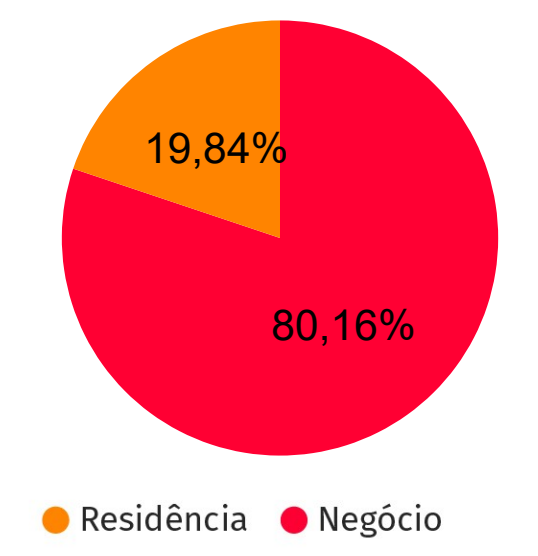

Informações Nacionais

Mês
JUL

| | | | |
|--|-----------------------------|----------------------------------|--|
| | Dia SÁBADO | Turno NOITE | Faixa Horária 20:00 - 22:00 |
| | Dia SEXTA | Turno MADRUGADA | Faixa Horária 02:00 - 04:00 |

Por Segmento

Informações Regionais

| Cidade | % Residência | Dia com mais intrusões | Faixa horária | % Negócio | Dia com mais intrusões | Faixa horária |
|----------------|--------------|------------------------|---------------|-----------|------------------------|---------------|
| RECIFE | 0,40% | TERÇA | 02:00 - 04:00 | 0,51% | SEXTA | 00:00 - 02:00 |
| SALVADOR | 0,67% | TERÇA | 00:00 - 02:00 | 1,23% | SEXTA | 00:00 - 02:00 |
| BRASÍLIA | 0,09% | SEGUNDA | 02:00 - 04:00 | 1,03% | QUINTA | 02:00 - 04:00 |
| GOIÂNIA | 0,00% | - | - | 0,64% | SEXTA | 02:00 - 04:00 |
| BELO HORIZONTE | 0,17% | QUARTA | 02:00 - 04:00 | 0,77% | SÁBADO | 02:00 - 04:00 |
| RIO DE JANEIRO | 0,27% | SÁBADO | 20:00 - 22:00 | 0,56% | QUARTA | 04:00 - 06:00 |
| SÃO PAULO | 0,24% | SÁBADO | 20:00 - 22:00 | 0,53% | SEGUNDA | 02:00 - 04:00 |
| CURITIBA | 0,16% | DOMINGO | 08:00 - 10:00 | 0,98% | DOMINGO | 04:00 - 06:00 |
| FLORIANÓPOLIS | 0,04% | DOMINGO | 02:00 - 04:00 | 0,58% | QUINTA | 00:00 - 02:00 |
| PORTO ALEGRE | 0,00% | - | - | 0,74% | DOMINGO | 16:00 - 18:00 |