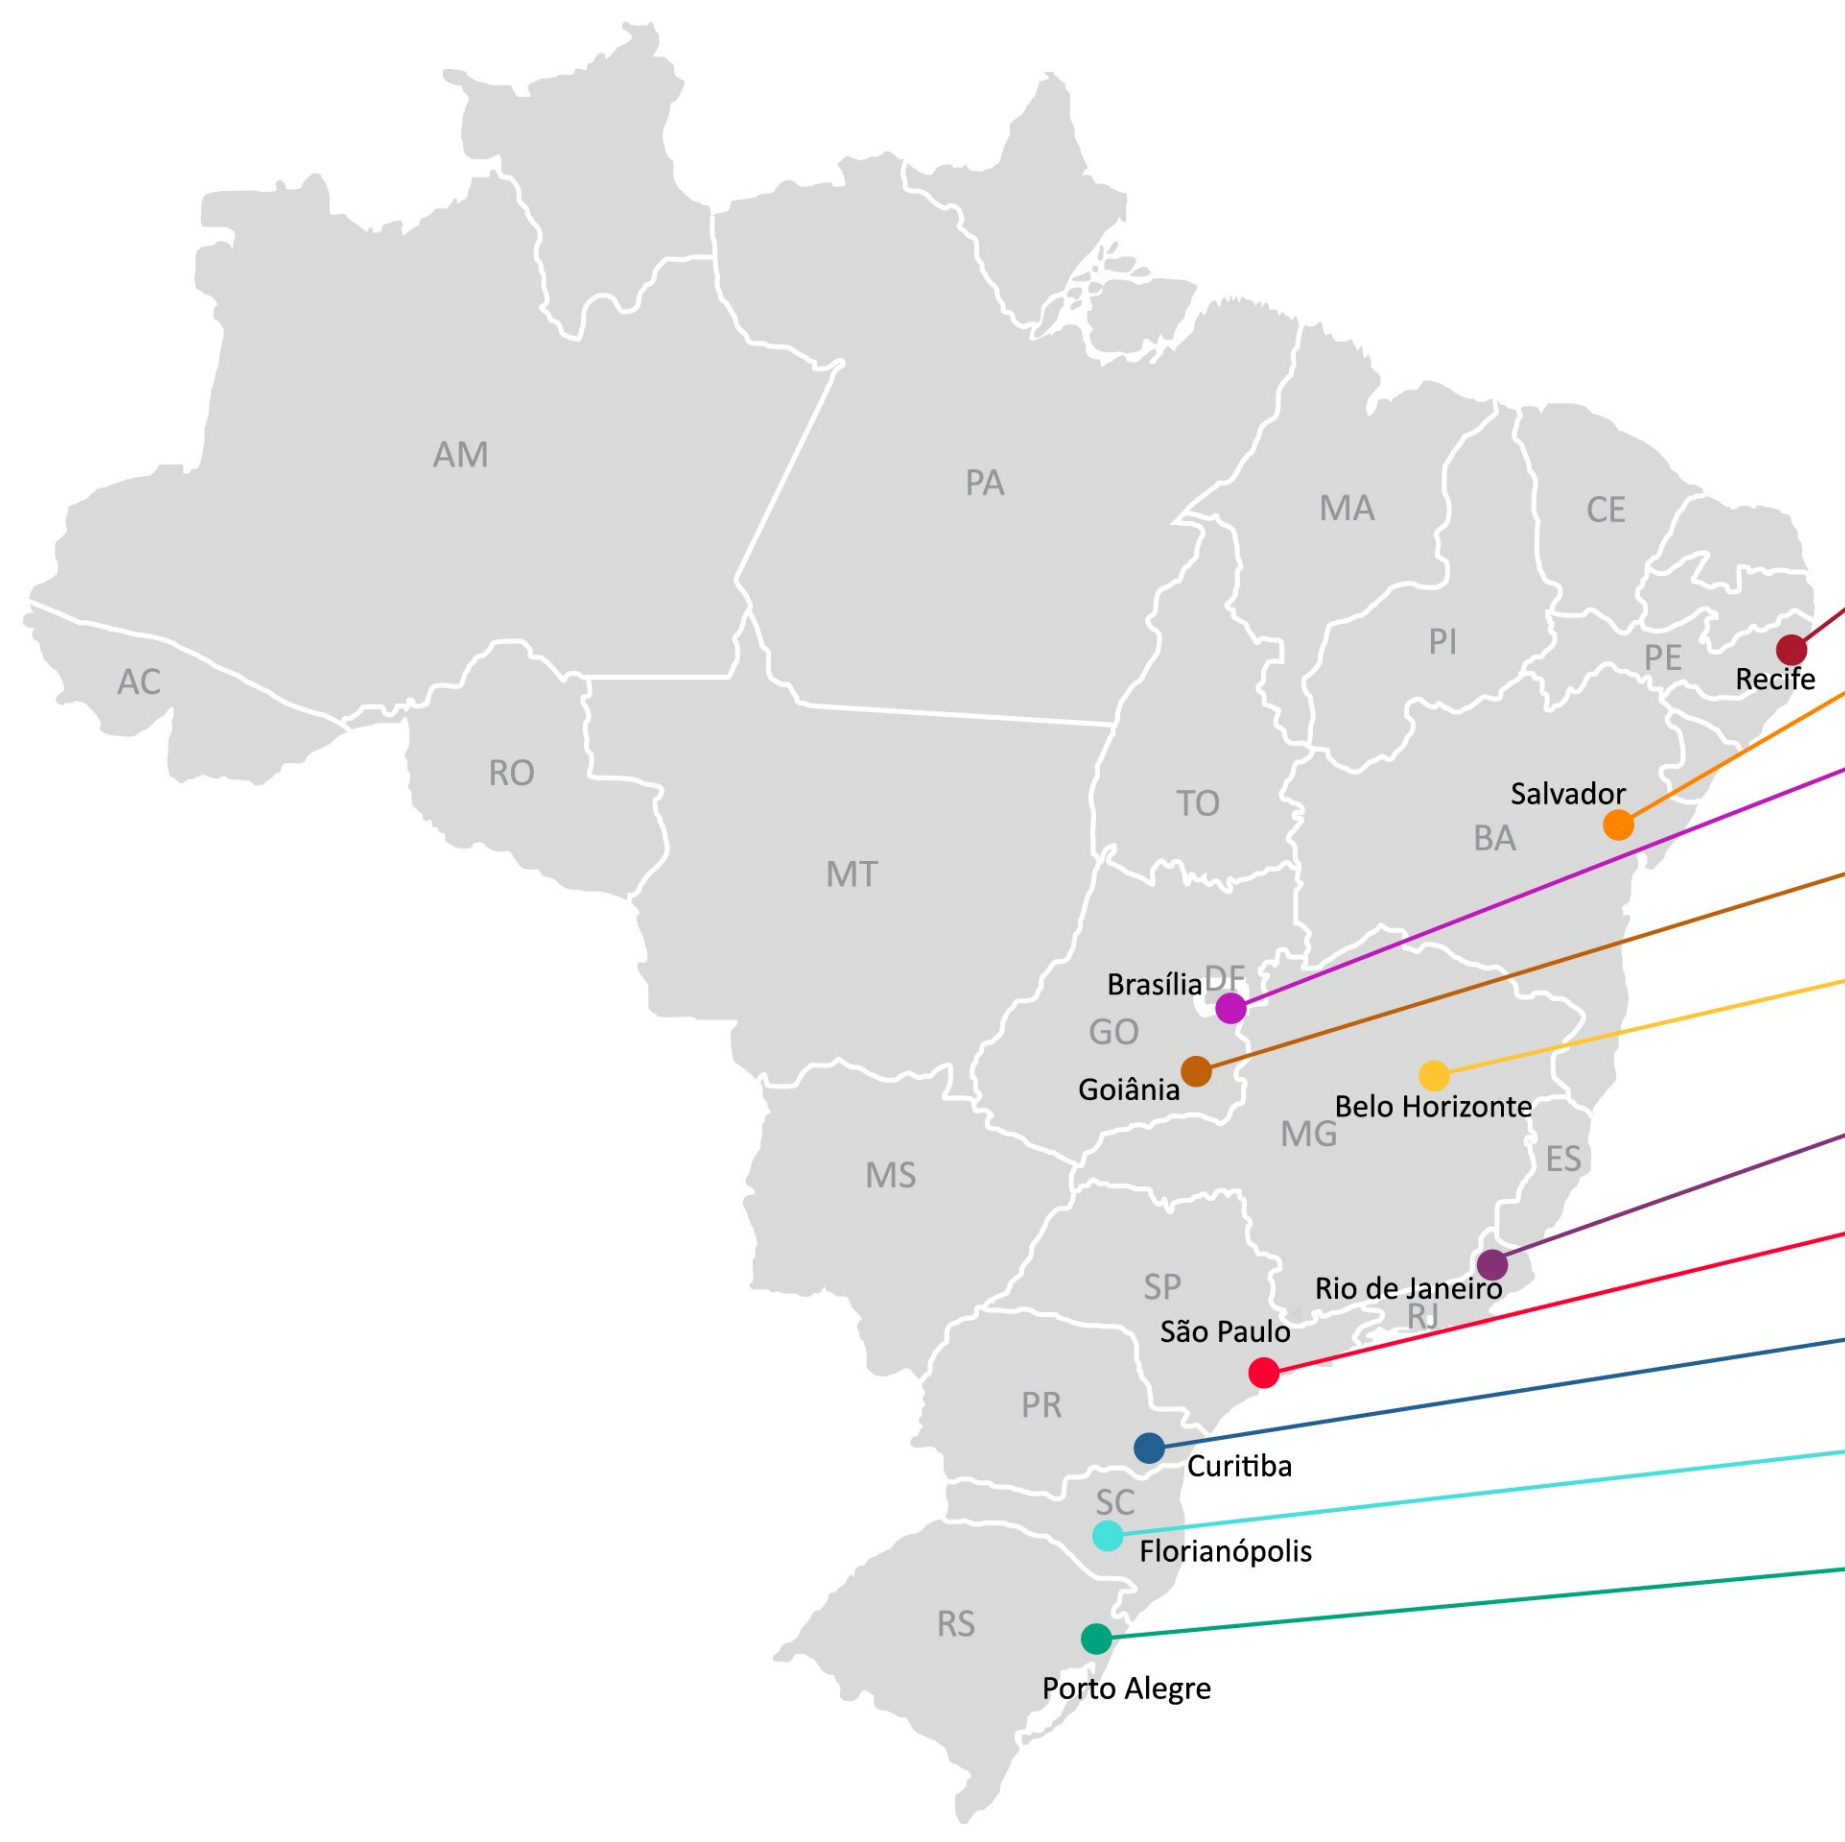

Informações Nacionais

Mês
JUL

| | | | |
|--|-----------------------------|----------------------------------|--|
| | Dia SÁBADO | Turno NOITE | Faixa Horária 20:00 - 22:00 |
| | Dia SEXTA | Turno MADRUGADA | Faixa Horária 02:00 - 04:00 |

Por Segmento

Informações Regionais

| Cidade | % Residência | Dia com mais intrusões | Faixa horária | % Negócio | Dia com mais intrusões | Faixa horária |
|----------------|--------------|------------------------|---------------|-----------|------------------------|---------------|
| RECIFE | 0,40% | TERÇA | 02:00 - 04:00 | 0,51% | SEXTA | 00:00 - 02:00 |
| SALVADOR | 0,67% | TERÇA | 00:00 - 02:00 | 1,23% | SEXTA | 00:00 - 02:00 |
| BRASÍLIA | 0,09% | SEGUNDA | 02:00 - 04:00 | 1,03% | QUINTA | 02:00 - 04:00 |
| GOIÂNIA | 0,00% | - | - | 0,64% | SEXTA | 02:00 - 04:00 |
| BELO HORIZONTE | 0,17% | QUARTA | 02:00 - 04:00 | 0,77% | SÁBADO | 02:00 - 04:00 |
| RIO DE JANEIRO | 0,27% | SÁBADO | 20:00 - 22:00 | 0,56% | QUARTA | 04:00 - 06:00 |
| SÃO PAULO | 0,24% | SÁBADO | 20:00 - 22:00 | 0,53% | SEGUNDA | 02:00 - 04:00 |
| CURITIBA | 0,16% | DOMINGO | 08:00 - 10:00 | 0,98% | DOMINGO | 04:00 - 06:00 |
| FLORIANÓPOLIS | 0,04% | DOMINGO | 02:00 - 04:00 | 0,58% | QUINTA | 00:00 - 02:00 |
| PORTO ALEGRE | 0,00% | - | - | 0,74% | DOMINGO | 16:00 - 18:00 |

Fonte: Central Receptora de Alarmes Verisure Brasil.