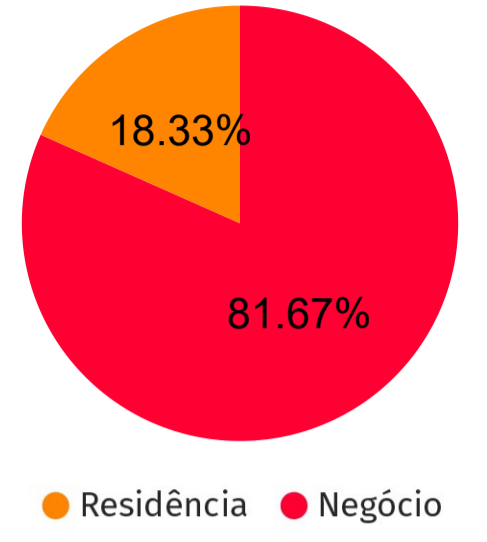

Mês  
**FEV**

## Informações Nacionais

	Dia <b>SEGUNDA</b>	Turno <b>MANHÃ</b>	Faixa Horária <b>08:00 - 10:00</b>
	Dia <b>SEGUNDA</b>	Turno <b>MADRUGADA</b>	Faixa Horária <b>04:00 - 06:00</b>

## Informações Regionais

Cidade	% Residência	Dia com mais intrusões	Faixa horária	% Negócio	Dia com mais intrusões	Faixa horária
RECIFE	5%	QUARTA	08:00 - 10:00	95%	QUINTA	04:00 - 06:00
SALVADOR	0%	-	-	100%	QUARTA	12:00 - 14:00
BRASÍLIA	15%	QUINTA	04:00 - 06:00	85%	QUARTA	02:00 - 04:00
GOIÂNIA	10%	SEGUNDA	06:00 - 08:00	90%	QUINTA	00:00 - 02:00
BELO HORIZONTE	18%	DOMINGO	04:00 - 06:00	82%	QUINTA	02:00 - 04:00
VITÓRIA	0%	-	-	100%	DOMINGO	08:00 - 10:00
RIO DE JANEIRO	20%	SEGUNDA	08:00 - 10:00	80%	SEGUNDA	02:00 - 04:00
SÃO PAULO	20%	DOMINGO	12:00 - 14:00	80%	SEGUNDA	04:00 - 06:00
CURITIBA	14%	QUARTA	04:00 - 06:00	86%	TERÇA	00:00 - 02:00
FLORIANÓPOLIS	8%	QUINTA	04:00 - 06:00	92%	SEGUNDA	04:00 - 06:00
PORTO ALEGRE	44%	DOMINGO	08:00 - 10:00	56%	QUINTA	04:00 - 06:00