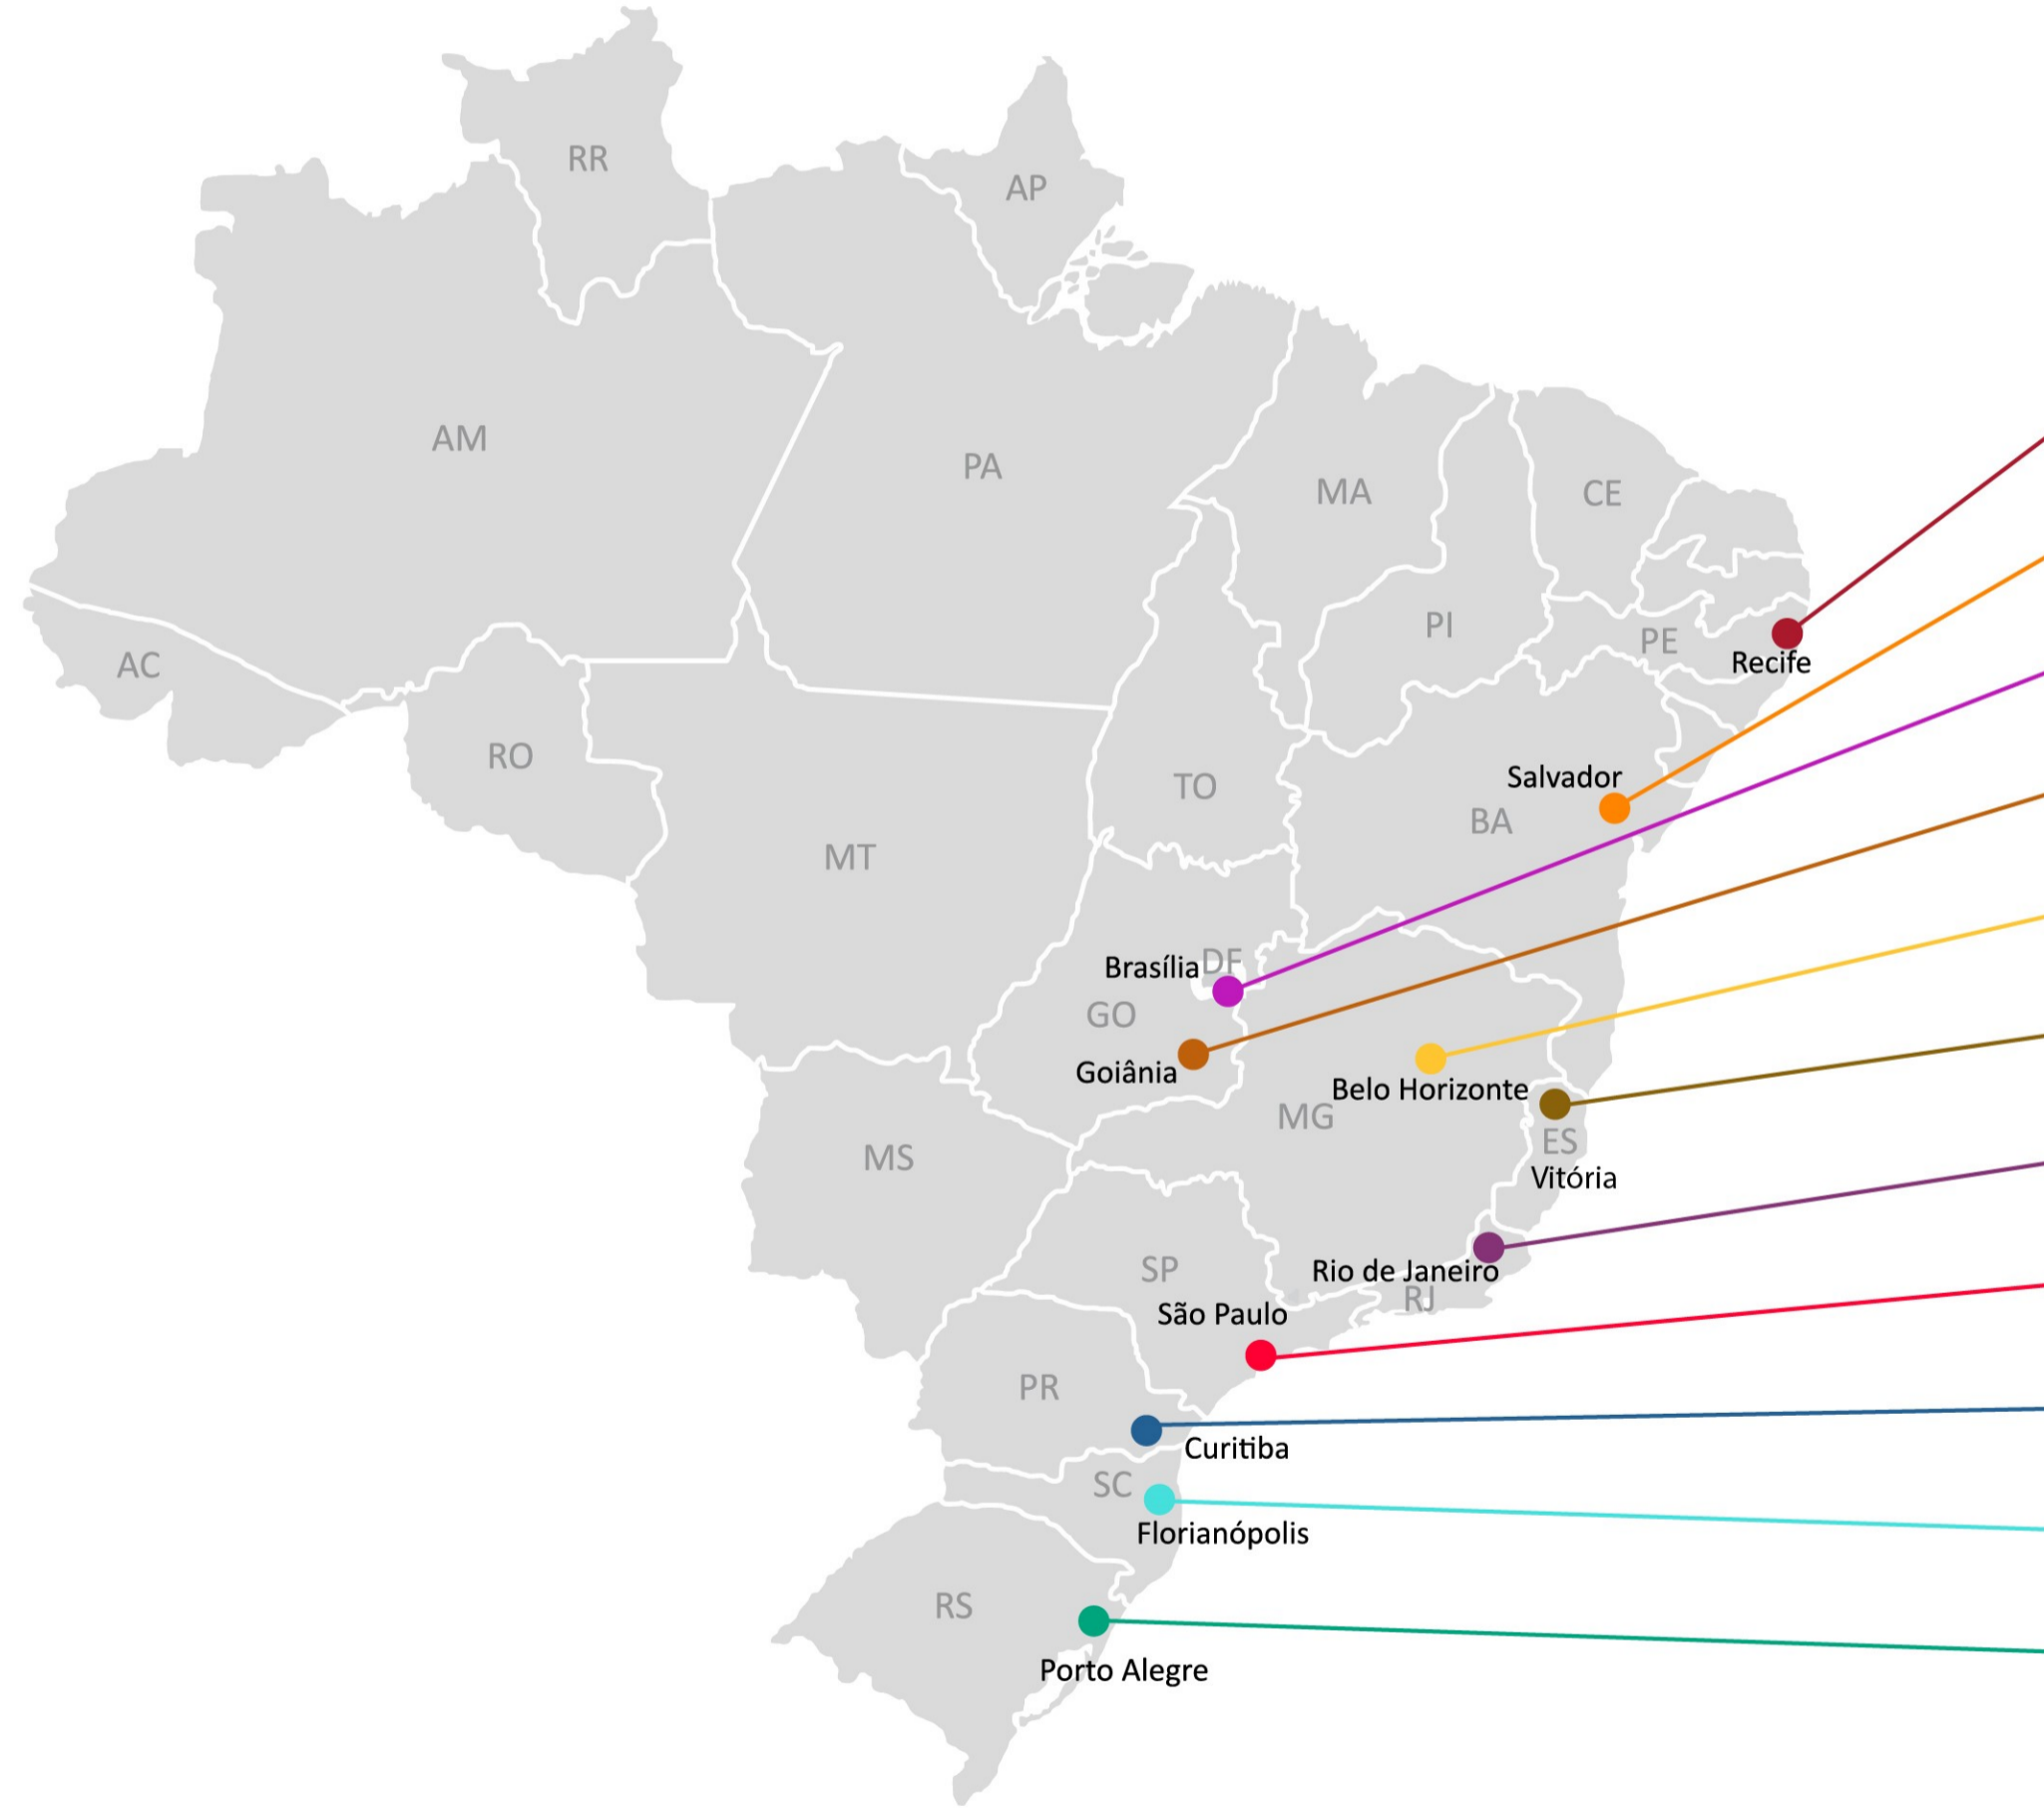

Mês  
**FEV**

## Informações Nacionais

	Dia <b>SEGUNDA</b>	Turno <b>MANHÃ</b>	Faixa Horária <b>08:00 - 10:00</b>
	Dia <b>SEGUNDA</b>	Turno <b>MADRUGADA</b>	Faixa Horária <b>04:00 - 06:00</b>

## Por Segmento

## Informações Regionais

Cidade	% Residência	Dia com mais intrusões	Faixa horária	% Negócio	Dia com mais intrusões	Faixa horária
RECIFE	5%	QUARTA	08:00 - 10:00	95%	QUINTA	04:00 - 06:00
SALVADOR	0%	-	-	100%	QUARTA	12:00 - 14:00
BRASÍLIA	15%	QUINTA	04:00 - 06:00	85%	QUARTA	02:00 - 04:00
GOIÂNIA	10%	SEGUNDA	06:00 - 08:00	90%	QUINTA	00:00 - 02:00
BELO HORIZONTE	18%	DOMINGO	04:00 - 06:00	82%	QUINTA	02:00 - 04:00
VITÓRIA	0%	-	-	100%	DOMINGO	08:00 - 10:00
RIO DE JANEIRO	20%	SEGUNDA	08:00 - 10:00	80%	SEGUNDA	02:00 - 04:00
SÃO PAULO	20%	DOMINGO	12:00 - 14:00	80%	SEGUNDA	04:00 - 06:00
CURITIBA	14%	QUARTA	04:00 - 06:00	86%	TERÇA	00:00 - 02:00
FLORIANÓPOLIS	8%	QUINTA	04:00 - 06:00	92%	SEGUNDA	04:00 - 06:00
PORTO ALEGRE	44%	DOMINGO	08:00 - 10:00	56%	QUINTA	04:00 - 06:00