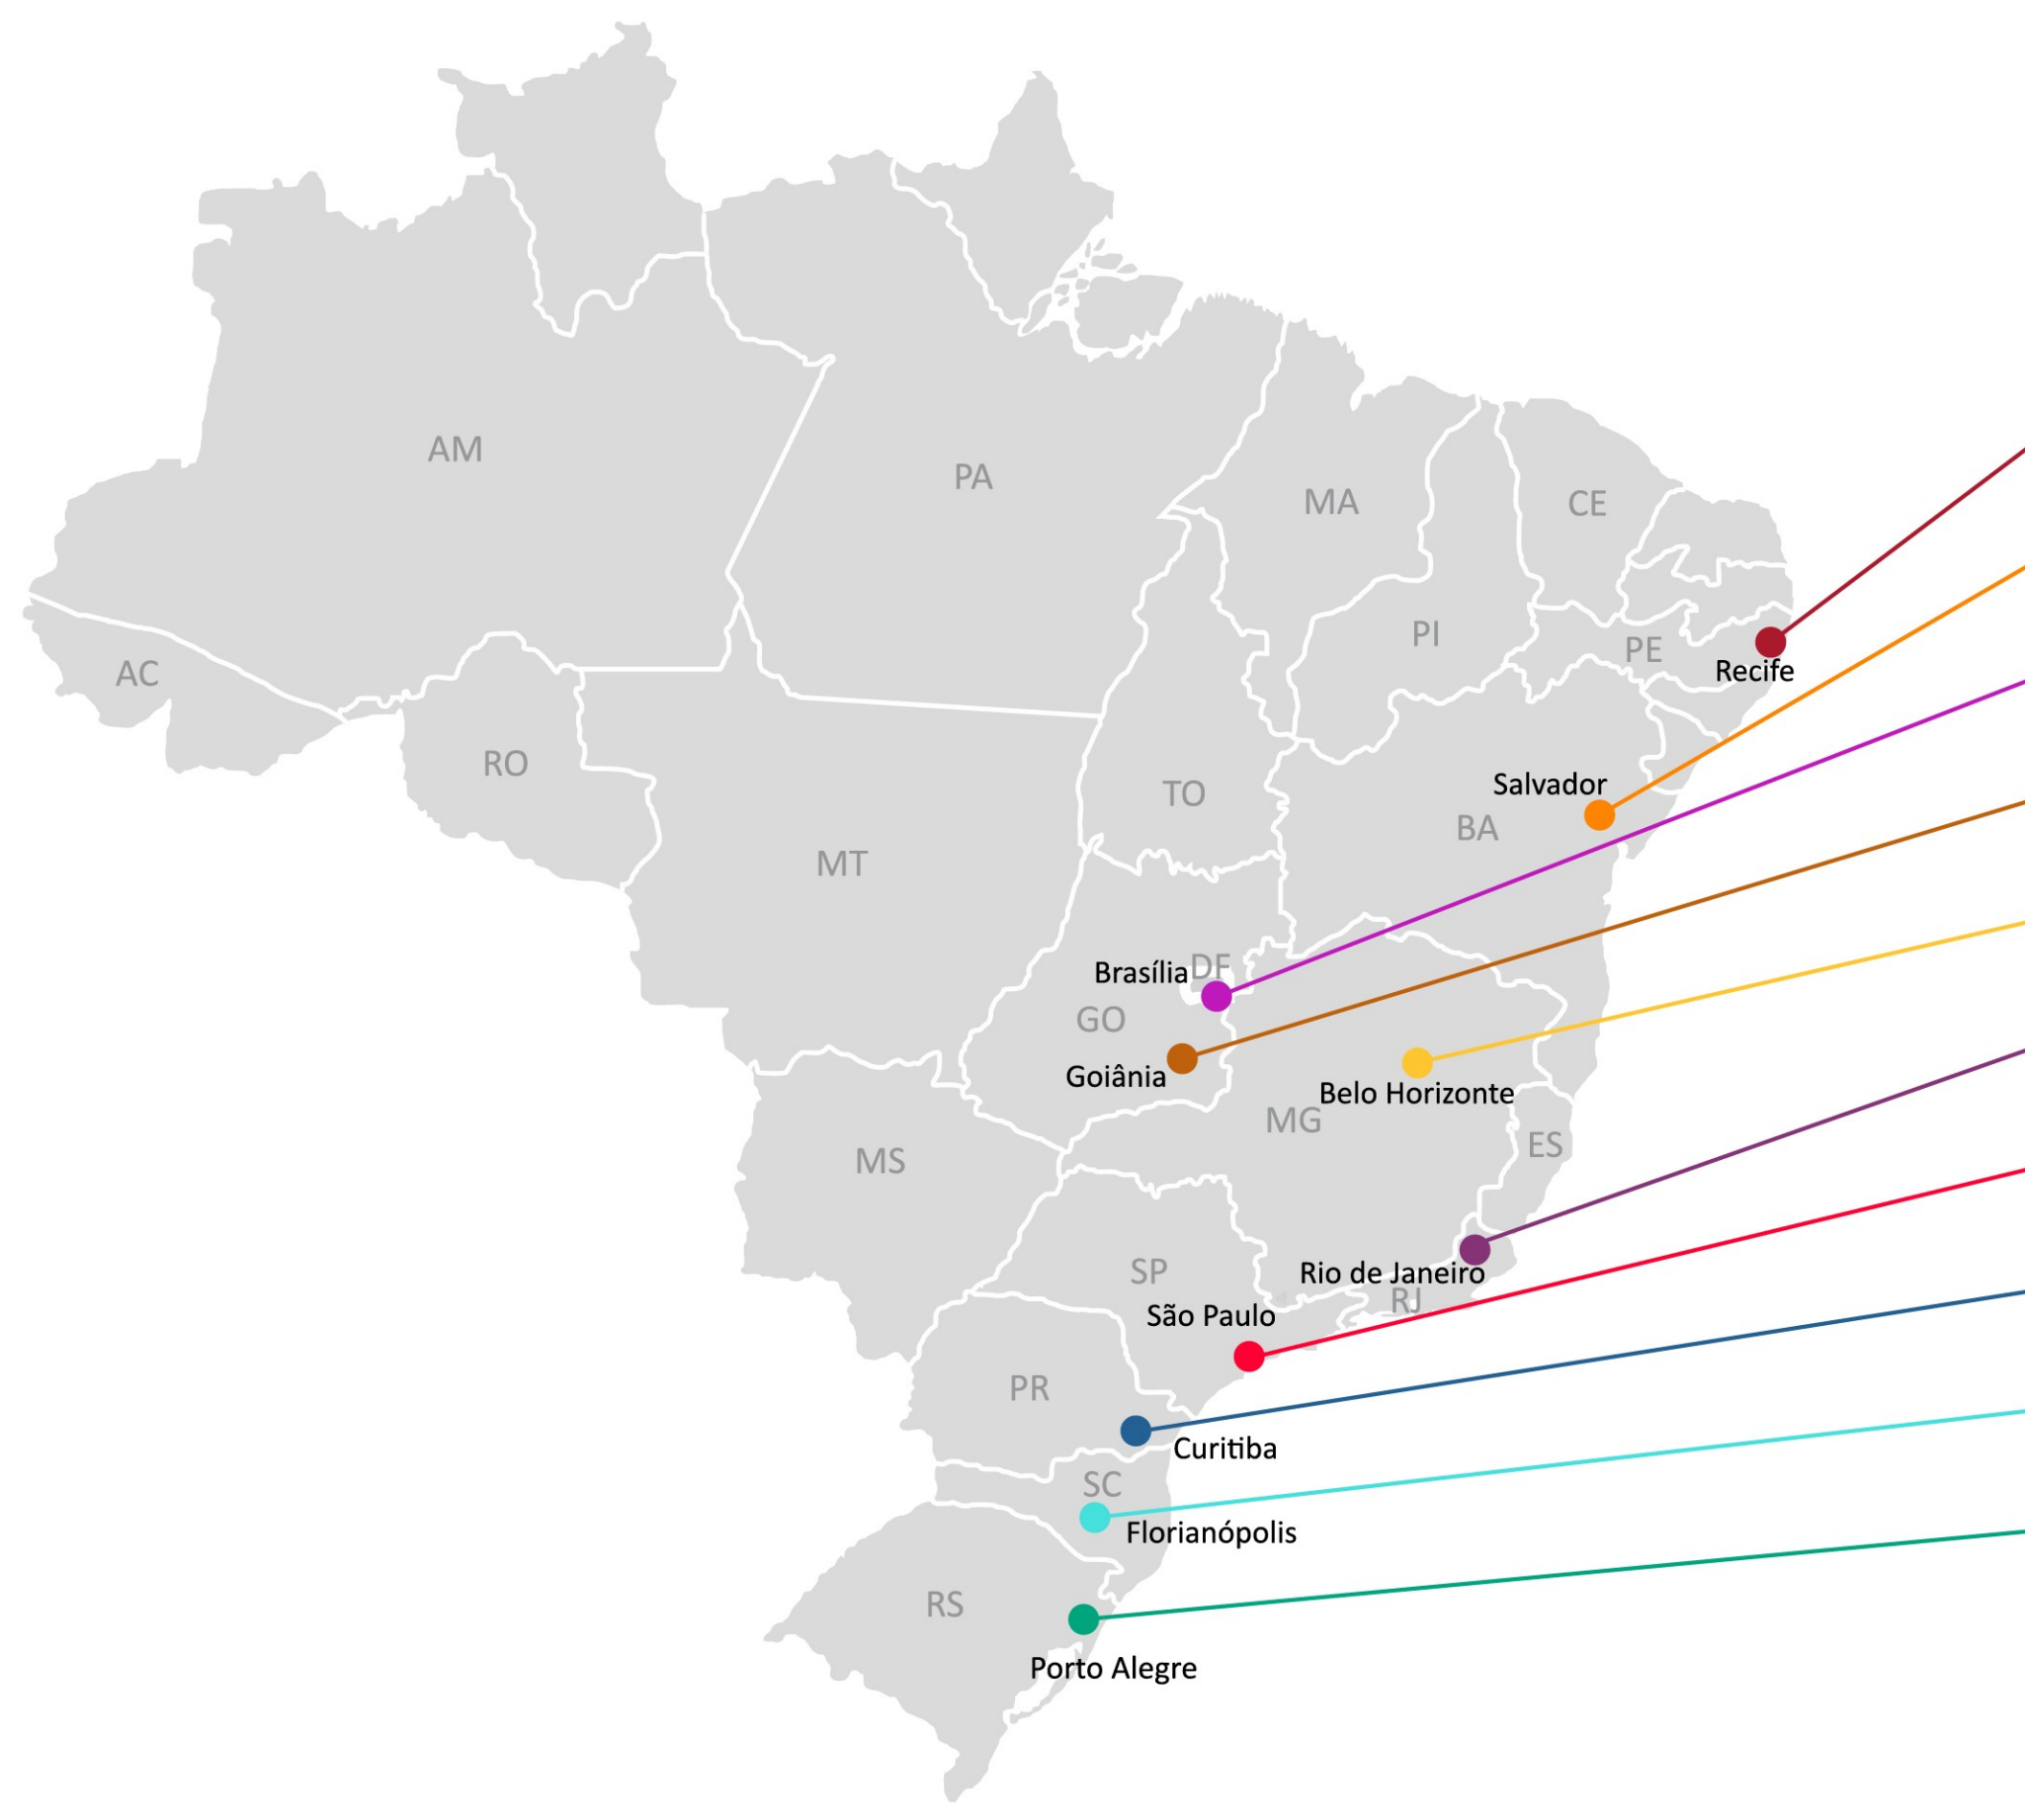

Informações Nacionais

Mês
AGO

Residência (Home icon): Dia **QUINTA**, Turno **NOITE**, Faixa Horária **20:00 - 22:00**

Negócio (Store icon): Dia **SEGUNDA**, Turno **MADRUGADA**, Faixa Horária **02:00 - 04:00**

Por Segmento

Informações Regionais

Cidade	% Residência	Dia com mais intrusões	Faixa horária	% Negócio	Dia com mais intrusões	Faixa horária
RECIFE	0,36%	TERÇA	20:00 - 22:00	1,19%	SEGUNDA	02:00 - 04:00
SALVADOR	0,00%	-	-	1,35%	DOMINGO	04:00 - 06:00
BRASÍLIA	0,08%	QUARTA	12:00 - 14:00	0,84%	DOMINGO	02:00 - 04:00
GOIÂNIA	0,28%	DOMINGO	20:00 - 22:00	0,89%	SÁBADO	02:00 - 04:00
BELO HORIZONTE	0,12%	DOMINGO	04:00 - 06:00	0,70%	TERÇA	20:00 - 22:00
RIO DE JANEIRO	0,24%	TERÇA	10:00 - 12:00	0,54%	SEGUNDA	02:00 - 04:00
SÃO PAULO	0,23%	QUINTA	20:00 - 22:00	0,58%	SEGUNDA	02:00 - 04:00
CURITIBA	0,10%	QUINTA	06:00 - 08:00	1,02%	QUARTA	04:00 - 06:00
FLORIANÓPOLIS	0,26%	TERÇA	02:00 - 04:00	0,40%	SEGUNDA	02:00 - 04:00
PORTO ALEGRE	0,26%	SEXTA	02:00 - 04:00	1,23%	SEGUNDA	02:00 - 04:00

Fonte: Central Receptora de Alarmes Verisure Brasil.