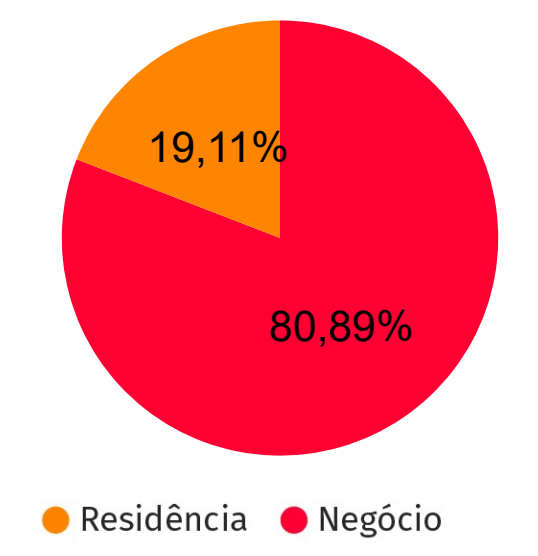

Informações Nacionais

Mês
AGO

Residência (Home icon): Dia **QUINTA**, Turno **NOITE**, Faixa Horária **20:00 - 22:00**

Negócio (Store icon): Dia **SEGUNDA**, Turno **MADRUGADA**, Faixa Horária **02:00 - 04:00**

Por Segmento

Informações Regionais

Cidade	% Residência	Dia com mais intrusões	Faixa horária	% Negócio	Dia com mais intrusões	Faixa horária
RECIFE	0,36%	TERÇA	20:00 - 22:00	1,19%	SEGUNDA	02:00 - 04:00
SALVADOR	0,00%	-	-	1,35%	DOMINGO	04:00 - 06:00
BRASÍLIA	0,08%	QUARTA	12:00 - 14:00	0,84%	DOMINGO	02:00 - 04:00
GOIÂNIA	0,28%	DOMINGO	20:00 - 22:00	0,89%	SÁBADO	02:00 - 04:00
BELO HORIZONTE	0,12%	DOMINGO	04:00 - 06:00	0,70%	TERÇA	20:00 - 22:00
RIO DE JANEIRO	0,24%	TERÇA	10:00 - 12:00	0,54%	SEGUNDA	02:00 - 04:00
SÃO PAULO	0,23%	QUINTA	20:00 - 22:00	0,58%	SEGUNDA	02:00 - 04:00
CURITIBA	0,10%	QUINTA	06:00 - 08:00	1,02%	QUARTA	04:00 - 06:00
FLORIANÓPOLIS	0,26%	TERÇA	02:00 - 04:00	0,40%	SEGUNDA	02:00 - 04:00
PORTO ALEGRE	0,26%	SEXTA	02:00 - 04:00	1,23%	SEGUNDA	02:00 - 04:00