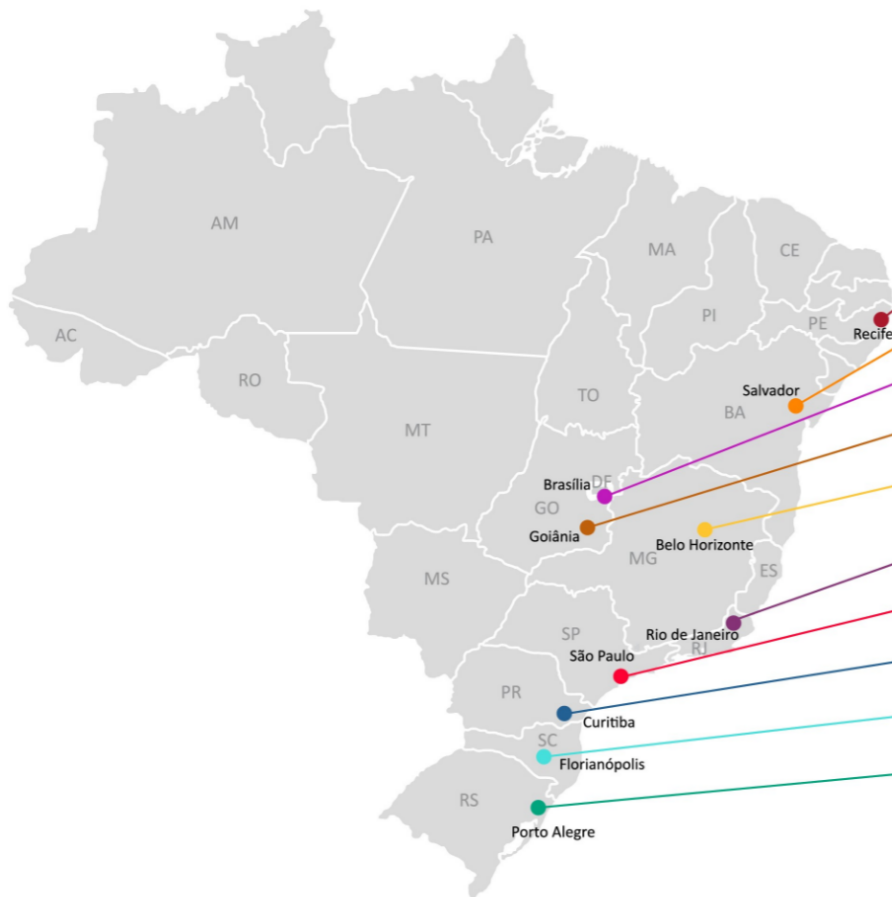

Informações Nacionais

Mês
FEV

Por Segmento

Informações Regionais

Cidade	% Residência	Dia com mais intrusões	Faixa horária	% Negócio	Dia com mais intrusões	Faixa horária
RECIFE	0,22%	TERÇA	10:00 - 12:00	0,76%	SEGUNDA	00:00 - 02:00
SALVADOR	0,37%	SEXTA	02:00 - 04:00	1,12%	TERÇA	02:00 - 04:00
BRASÍLIA	0,22%	SEXTA	00:00 - 02:00	0,62%	DOMINGO	02:00 - 04:00
GOIÂNIA	0,00%	-	-	0,70%	SÁBADO	00:00 - 02:00
BELO HORIZONTE	0,24%	QUARTA	16:00 - 18:00	0,68%	DOMINGO	04:00 - 06:00
RIO DE JANEIRO	0,10%	QUINTA	02:00 - 04:00	0,40%	SEXTA	02:00 - 04:00
SÃO PAULO	0,19%	QUARTA	02:00 - 04:00	0,46%	SEGUNDA	02:00 - 04:00
CURITIBA	0,29%	QUARTA	08:00 - 10:00	0,65%	SEXTA	02:00 - 04:00
FLORIANÓPOLIS	0,14%	QUARTA	12:00 - 14:00	0,56%	SEGUNDA	04:00 - 06:00
PORTO ALEGRE	0,21%	QUINTA	12:00 - 14:00	0,24%	QUARTA	04:00 - 06:00

Fonte: Central Receptora de Alarmes Verisure Brasil.