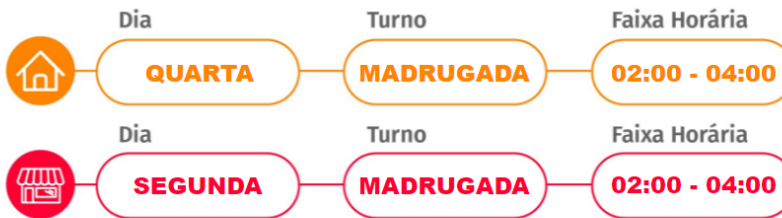

Informações Nacionais

Mês
FEV

Por Segmento

Informações Regionais

Cidade	% Residência	Dia com mais intrusões	Faixa horária	% Negócio	Dia com mais intrusões	Faixa horária
RECIFE	0,22%	TERÇA	10:00 - 12:00	0,76%	SEGUNDA	00:00 - 02:00
SALVADOR	0,37%	SEXTA	02:00 - 04:00	1,12%	TERÇA	02:00 - 04:00
BRASÍLIA	0,22%	SEXTA	00:00 - 02:00	0,62%	DOMINGO	02:00 - 04:00
GOIÂNIA	0,00%	-	-	0,70%	SÁBADO	00:00 - 02:00
BELO HORIZONTE	0,24%	QUARTA	16:00 - 18:00	0,68%	DOMINGO	04:00 - 06:00
RIO DE JANEIRO	0,10%	QUINTA	02:00 - 04:00	0,40%	SEXTA	02:00 - 04:00
SÃO PAULO	0,19%	QUARTA	02:00 - 04:00	0,46%	SEGUNDA	02:00 - 04:00
CURITIBA	0,29%	QUARTA	08:00 - 10:00	0,65%	SEXTA	02:00 - 04:00
FLORIANÓPOLIS	0,14%	QUARTA	12:00 - 14:00	0,56%	SEGUNDA	04:00 - 06:00
PORTO ALEGRE	0,21%	QUINTA	12:00 - 14:00	0,24%	QUARTA	04:00 - 06:00

Fonte: Central Receptora de Alarmes Verisure Brasil.