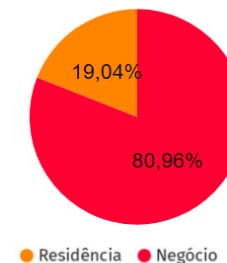

Informações Nacionais

Mês
FEV

Por Segmento

Informações Regionais

Cidade	% Residência	Dia com mais intrusões	Faixa horária	% Negócio	Dia com mais intrusões	Faixa horária
RECIFE	0,22%	TERÇA	10:00 - 12:00	0,76%	SEGUNDA	00:00 - 02:00
SALVADOR	0,37%	SEXTA	02:00 - 04:00	1,12%	TERÇA	02:00 - 04:00
BRASÍLIA	0,22%	SEXTA	00:00 - 02:00	0,62%	DOMINGO	02:00 - 04:00
GOIÂNIA	0,00%	-	-	0,70%	SÁBADO	00:00 - 02:00
BELO HORIZONTE	0,24%	QUARTA	16:00 - 18:00	0,68%	DOMINGO	04:00 - 06:00
RIO DE JANEIRO	0,10%	QUINTA	02:00 - 04:00	0,40%	SEXTA	02:00 - 04:00
SÃO PAULO	0,19%	QUARTA	02:00 - 04:00	0,46%	SEGUNDA	02:00 - 04:00
CURITIBA	0,29%	QUARTA	08:00 - 10:00	0,65%	SEXTA	02:00 - 04:00
FLORIANÓPOLIS	0,14%	QUARTA	12:00 - 14:00	0,56%	SEGUNDA	04:00 - 06:00
PORTO ALEGRE	0,21%	QUINTA	12:00 - 14:00	0,24%	QUARTA	04:00 - 06:00