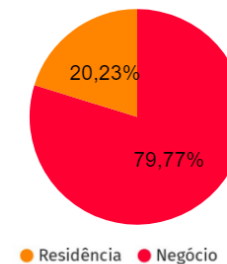

Mês
JAN

Informações Nacionais

Por Segmento

Informações Regionais

Cidade	% Residência	Dia com mais intrusões	Faixa horária	% Negócio	Dia com mais intrusões	Faixa horária
RECIFE	1,44%	QUARTA	00:00 - 02:00	1,02%	SÁBADO	22:00 - 00:00
SALVADOR	0,39%	DOMINGO	12:00 - 14:00	1,27%	SÁBADO	00:00 - 02:00
BRASÍLIA	0,29%	QUINTA	00:00 - 02:00	0,48%	SÁBADO	04:00 - 06:00
GOIÂNIA	0,00%	-	-	0,71%	TERÇA	04:00 - 06:00
BELO HORIZONTE	0,21%	QUARTA	10:00 - 12:00	0,67%	QUINTA	04:00 - 06:00
RIO DE JANEIRO	0,21%	DOMINGO	02:00 - 04:00	0,46%	SEGUNDA	02:00 - 04:00
SÃO PAULO	0,21%	DOMINGO	02:00 - 04:00	0,59%	SEGUNDA	02:00 - 04:00
CURITIBA	0,21%	DOMINGO	20:00 - 22:00	0,56%	DOMINGO	16:00 - 18:00
FLORIANÓPOLIS	0,28%	DOMINGO	00:00 - 02:00	0,45%	QUARTA	02:00 - 04:00
PORTO ALEGRE	0,21%	DOMINGO	14:00 - 16:00	0,73%	QUARTA	04:00 - 06:00