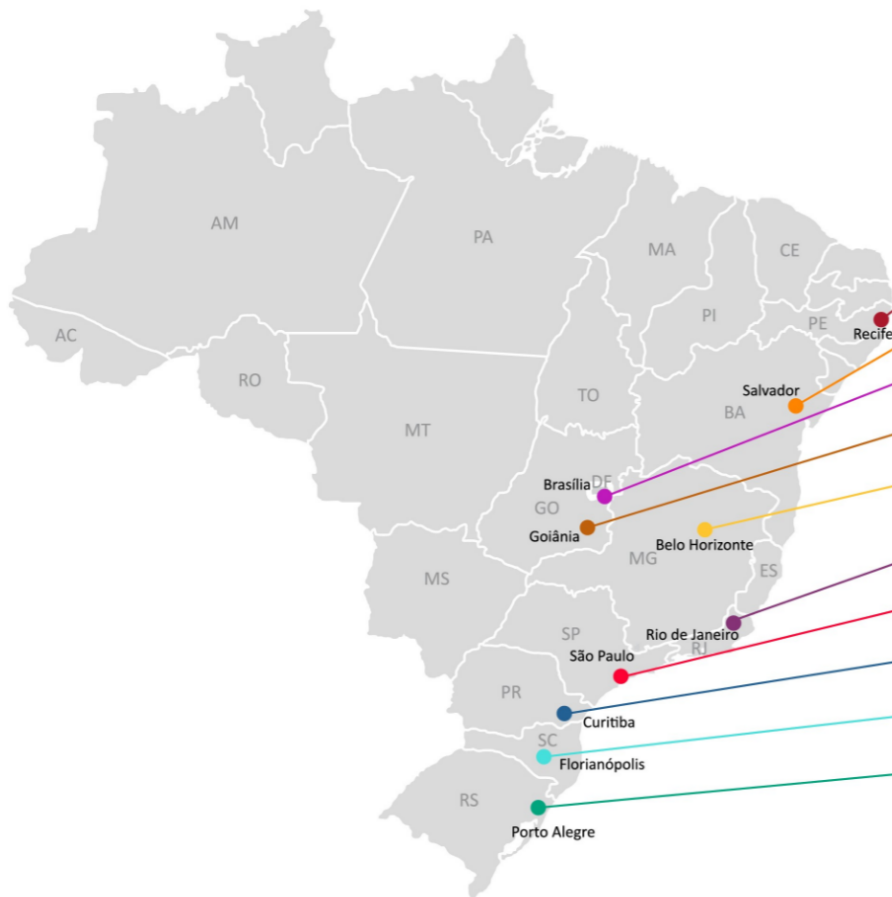

Mês
JAN

Informações Nacionais

Por Segmento

Informações Regionais

Cidade	% Residência	Dia com mais intrusões	Faixa horária	% Negócio	Dia com mais intrusões	Faixa horária
RECIFE	1,44%	QUARTA	00:00 - 02:00	1,02%	SÁBADO	22:00 - 00:00
SALVADOR	0,39%	DOMINGO	12:00 - 14:00	1,27%	SÁBADO	00:00 - 02:00
BRASÍLIA	0,29%	QUINTA	00:00 - 02:00	0,48%	SÁBADO	04:00 - 06:00
GOIÂNIA	0,00%	-	-	0,71%	TERÇA	04:00 - 06:00
BELO HORIZONTE	0,21%	QUARTA	10:00 - 12:00	0,67%	QUINTA	04:00 - 06:00
RIO DE JANEIRO	0,21%	DOMINGO	02:00 - 04:00	0,46%	SEGUNDA	02:00 - 04:00
SÃO PAULO	0,21%	DOMINGO	02:00 - 04:00	0,59%	SEGUNDA	02:00 - 04:00
CURITIBA	0,21%	DOMINGO	20:00 - 22:00	0,56%	DOMINGO	16:00 - 18:00
FLORIANÓPOLIS	0,28%	DOMINGO	00:00 - 02:00	0,45%	QUARTA	02:00 - 04:00
PORTO ALEGRE	0,21%	DOMINGO	14:00 - 16:00	0,73%	QUARTA	04:00 - 06:00

Fonte: Central Receptora de Alarmes Verisure Brasil.