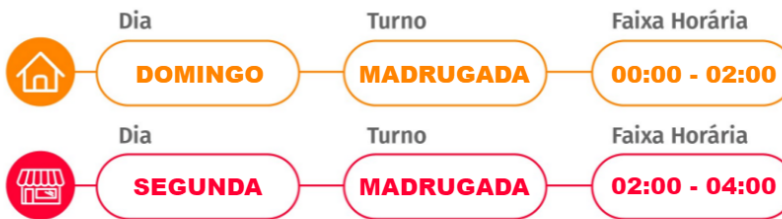

Mês
JAN

Informações Nacionais

Por Segmento

Informações Regionais

Cidade	% Residência	Dia com mais intrusões	Faixa horária	% Negócio	Dia com mais intrusões	Faixa horária
RECIFE	1,44%	QUARTA	00:00 - 02:00	1,02%	SÁBADO	22:00 - 00:00
SALVADOR	0,39%	DOMINGO	12:00 - 14:00	1,27%	SÁBADO	00:00 - 02:00
BRASÍLIA	0,29%	QUINTA	00:00 - 02:00	0,48%	SÁBADO	04:00 - 06:00
GOIÂNIA	0,00%	-	-	0,71%	TERÇA	04:00 - 06:00
BELO HORIZONTE	0,21%	QUARTA	10:00 - 12:00	0,67%	QUINTA	04:00 - 06:00
RIO DE JANEIRO	0,21%	DOMINGO	02:00 - 04:00	0,46%	SEGUNDA	02:00 - 04:00
SÃO PAULO	0,21%	DOMINGO	02:00 - 04:00	0,59%	SEGUNDA	02:00 - 04:00
CURITIBA	0,21%	DOMINGO	20:00 - 22:00	0,56%	DOMINGO	16:00 - 18:00
FLORIANÓPOLIS	0,28%	DOMINGO	00:00 - 02:00	0,45%	QUARTA	02:00 - 04:00
PORTO ALEGRE	0,21%	DOMINGO	14:00 - 16:00	0,73%	QUARTA	04:00 - 06:00

Fonte: Central Receptora de Alarmes Verisure Brasil.