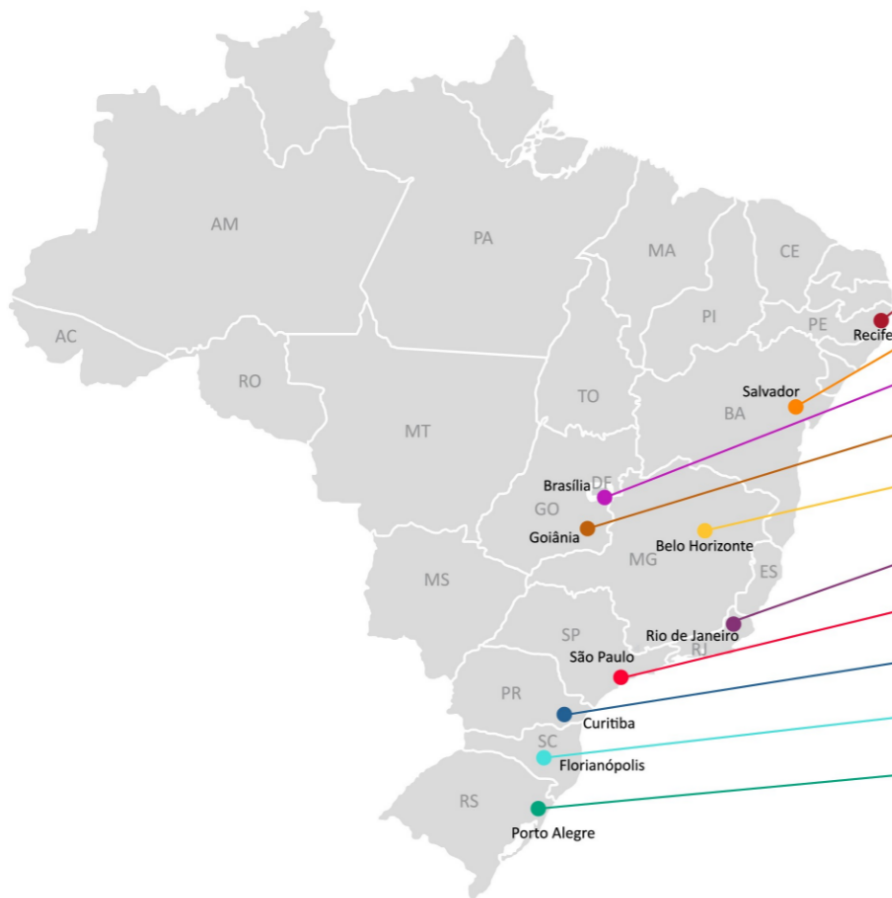

Ano
2021

Informações Nacionais

Por Segmento

Informações Regionais

Cidade	% Residência	Dia com mais intrusões	Faixa horária	% Negócio	Dia com mais intrusões	Faixa horária
RECIFE	0,35%	QUARTA	02:00 - 04:00	0,88%	SEXTA	02:00 - 04:00
SALVADOR	0,17%	DOMINGO	00:00 - 02:00	1,17%	SEXTA	02:00 - 04:00
BRASILIA	0,12%	SÁBADO	02:00 - 04:00	0,79%	DOMINGO	04:00 - 06:00
GOIÂNIA	0,32%	DOMINGO	00:00 - 02:00	0,66%	SEXTA	04:00 - 06:00
BELO HORIZONTE	0,25%	QUARTA	04:00 - 06:00	0,90%	SEXTA	02:00 - 04:00
RIO DE JANEIRO	0,25%	SEXTA	02:00 - 04:00	0,53%	SEGUNDA	02:00 - 04:00
SÃO PAULO	0,22%	SEXTA	20:00 - 22:00	0,56%	SEGUNDA	02:00 - 04:00
CURITIBA	0,23%	QUARTA	22:00 - 00:00	0,88%	SÁBADO	02:00 - 04:00
FLORIANÓPOLIS	0,18%	TERÇA	02:00 - 04:00	0,59%	QUARTA	04:00 - 06:00
PORTO ALEGRE	0,17%	SEXTA	02:00 - 04:00	0,74%	SEGUNDA	02:00 - 04:00

Fonte: Central Receptora de Alarmes Verisure Brasil.