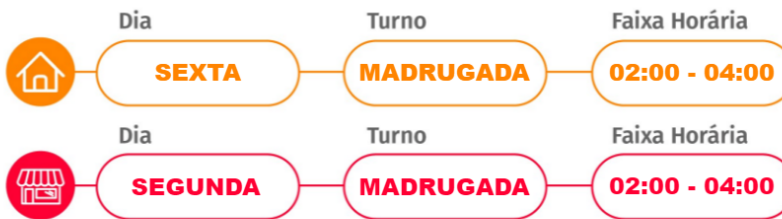

Ano
2021

Informações Nacionais

Por Segmento

Informações Regionais

Cidade	% Residência	Dia com mais intrusões	Faixa horária	% Negócio	Dia com mais intrusões	Faixa horária
RECIFE	0,35%	QUARTA	02:00 - 04:00	0,88%	SEXTA	02:00 - 04:00
SALVADOR	0,17%	DOMINGO	00:00 - 02:00	1,17%	SEXTA	02:00 - 04:00
BRASILIA	0,12%	SÁBADO	02:00 - 04:00	0,79%	DOMINGO	04:00 - 06:00
GOIÂNIA	0,32%	DOMINGO	00:00 - 02:00	0,66%	SEXTA	04:00 - 06:00
BELO HORIZONTE	0,25%	QUARTA	04:00 - 06:00	0,90%	SEXTA	02:00 - 04:00
RIO DE JANEIRO	0,25%	SEXTA	02:00 - 04:00	0,53%	SEGUNDA	02:00 - 04:00
SÃO PAULO	0,22%	SEXTA	20:00 - 22:00	0,56%	SEGUNDA	02:00 - 04:00
CURITIBA	0,23%	QUARTA	22:00 - 00:00	0,88%	SÁBADO	02:00 - 04:00
FLORIANÓPOLIS	0,18%	TERÇA	02:00 - 04:00	0,59%	QUARTA	04:00 - 06:00
PORTO ALEGRE	0,17%	SEXTA	02:00 - 04:00	0,74%	SEGUNDA	02:00 - 04:00

Fonte: Central Receptora de Alarmes Verisure Brasil.