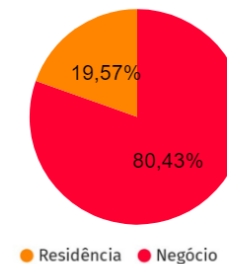

Ano
2021

Informações Nacionais

Por Segmento

Informações Regionais

Cidade	% Residência	Dia com mais intrusões	Faixa horária	% Negócio	Dia com mais intrusões	Faixa horária
RECIFE	0,35%	QUARTA	02:00 - 04:00	0,88%	SEXTA	02:00 - 04:00
SALVADOR	0,17%	DOMINGO	00:00 - 02:00	1,17%	SEXTA	02:00 - 04:00
BRASILIA	0,12%	SÁBADO	02:00 - 04:00	0,79%	DOMINGO	04:00 - 06:00
GOIÂNIA	0,32%	DOMINGO	00:00 - 02:00	0,66%	SEXTA	04:00 - 06:00
BELO HORIZONTE	0,25%	QUARTA	04:00 - 06:00	0,90%	SEXTA	02:00 - 04:00
RIO DE JANEIRO	0,25%	SEXTA	02:00 - 04:00	0,53%	SEGUNDA	02:00 - 04:00
SÃO PAULO	0,22%	SEXTA	20:00 - 22:00	0,56%	SEGUNDA	02:00 - 04:00
CURITIBA	0,23%	QUARTA	22:00 - 00:00	0,88%	SÁBADO	02:00 - 04:00
FLORIANÓPOLIS	0,18%	TERÇA	02:00 - 04:00	0,59%	QUARTA	04:00 - 06:00
PORTO ALEGRE	0,17%	SEXTA	02:00 - 04:00	0,74%	SEGUNDA	02:00 - 04:00