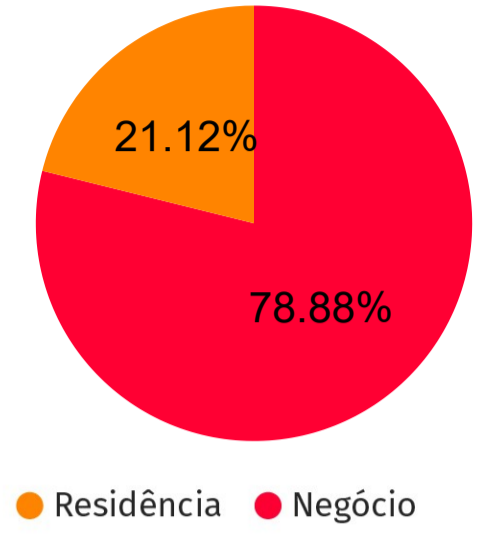

Informações Nacionais

Ano **2022**

Por Segmento

Informações Regionais

| Cidade | % Residência | Dia com mais intrusões | Faixa horária | % Negócio | Dia com mais intrusões | Faixa horária |
|----------------|--------------|------------------------|---------------|-----------|------------------------|---------------|
| RECIFE | 19% | QUARTA | 08:00 - 10:00 | 81% | SEGUNDA | 04:00 - 06:00 |
| SALVADOR | 9% | TERÇA | 12:00 - 14:00 | 91% | SEXTA | 04:00 - 06:00 |
| BRASÍLIA | 15% | QUINTA | 00:00 - 02:00 | 85% | QUARTA | 04:00 - 06:00 |
| GOIÂNIA | 9% | QUARTA | 16:00 - 18:00 | 91% | SÁBADO | 04:00 - 06:00 |
| BELO HORIZONTE | 20% | SEXTA | 10:00 - 12:00 | 80% | SEGUNDA | 04:00 - 06:00 |
| VITÓRIA | 30% | DOMINGO | 20:00 - 22:00 | 70% | QUARTA | 04:00 - 06:00 |
| RIO DE JANEIRO | 26% | QUINTA | 10:00 - 12:00 | 74% | SEGUNDA | 04:00 - 06:00 |
| SÃO PAULO | 21% | QUARTA | 12:00 - 14:00 | 79% | SEGUNDA | 04:00 - 06:00 |
| CURITIBA | 26% | QUARTA | 14:00 - 16:00 | 74% | QUARTA | 04:00 - 06:00 |
| FLORIANÓPOLIS | 19% | QUINTA | 08:00 - 10:00 | 81% | SEGUNDA | 04:00 - 06:00 |
| PORTO ALEGRE | 23% | TERÇA | 14:00 - 16:00 | 77% | QUARTA | 04:00 - 06:00 |