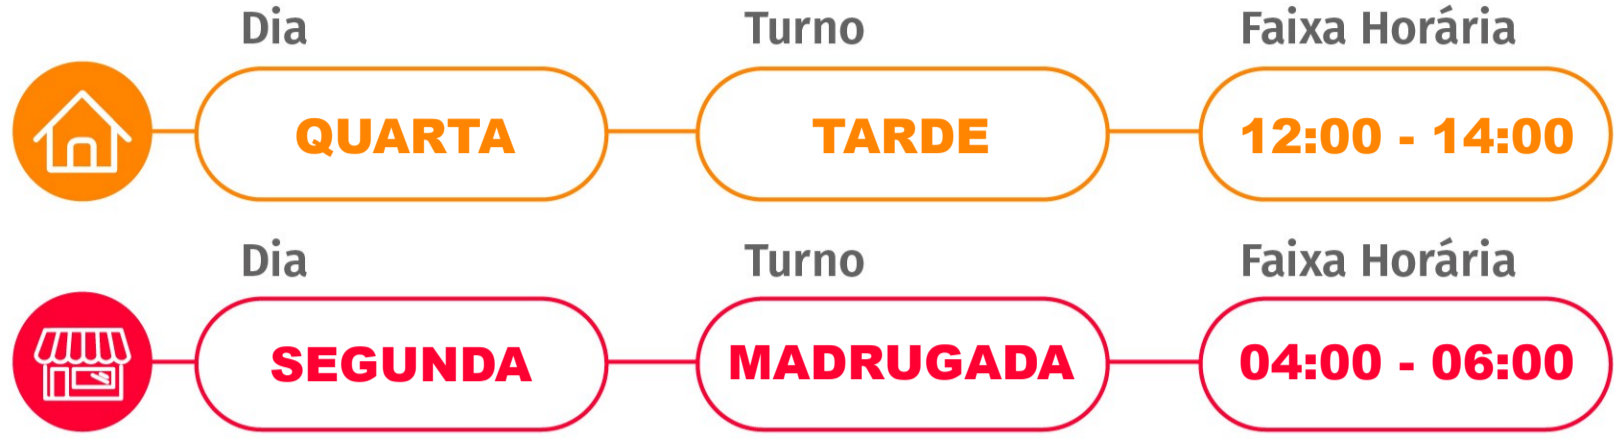

Informações Nacionais

Ano **2022**

Por Segmento

Informações Regionais

| Cidade | % Residência | Dia com mais intrusões | Faixa horária | % Negócio | Dia com mais intrusões | Faixa horária |
|----------------|--------------|------------------------|---------------|-----------|------------------------|---------------|
| RECIFE | 19% | QUARTA | 08:00 - 10:00 | 81% | SEGUNDA | 04:00 - 06:00 |
| SALVADOR | 9% | TERÇA | 12:00 - 14:00 | 91% | SEXTA | 04:00 - 06:00 |
| BRASÍLIA | 15% | QUINTA | 00:00 - 02:00 | 85% | QUARTA | 04:00 - 06:00 |
| GOIÂNIA | 9% | QUARTA | 16:00 - 18:00 | 91% | SÁBADO | 04:00 - 06:00 |
| BELO HORIZONTE | 20% | SEXTA | 10:00 - 12:00 | 80% | SEGUNDA | 04:00 - 06:00 |
| VITÓRIA | 30% | DOMINGO | 20:00 - 22:00 | 70% | QUARTA | 04:00 - 06:00 |
| RIO DE JANEIRO | 26% | QUINTA | 10:00 - 12:00 | 74% | SEGUNDA | 04:00 - 06:00 |
| SÃO PAULO | 21% | QUARTA | 12:00 - 14:00 | 79% | SEGUNDA | 04:00 - 06:00 |
| CURITIBA | 26% | QUARTA | 14:00 - 16:00 | 74% | QUARTA | 04:00 - 06:00 |
| FLORIANÓPOLIS | 19% | QUINTA | 08:00 - 10:00 | 81% | SEGUNDA | 04:00 - 06:00 |
| PORTO ALEGRE | 23% | TERÇA | 14:00 - 16:00 | 77% | QUARTA | 04:00 - 06:00 |

Fonte: Central Receptora de Alarmes Verisure Brasil.