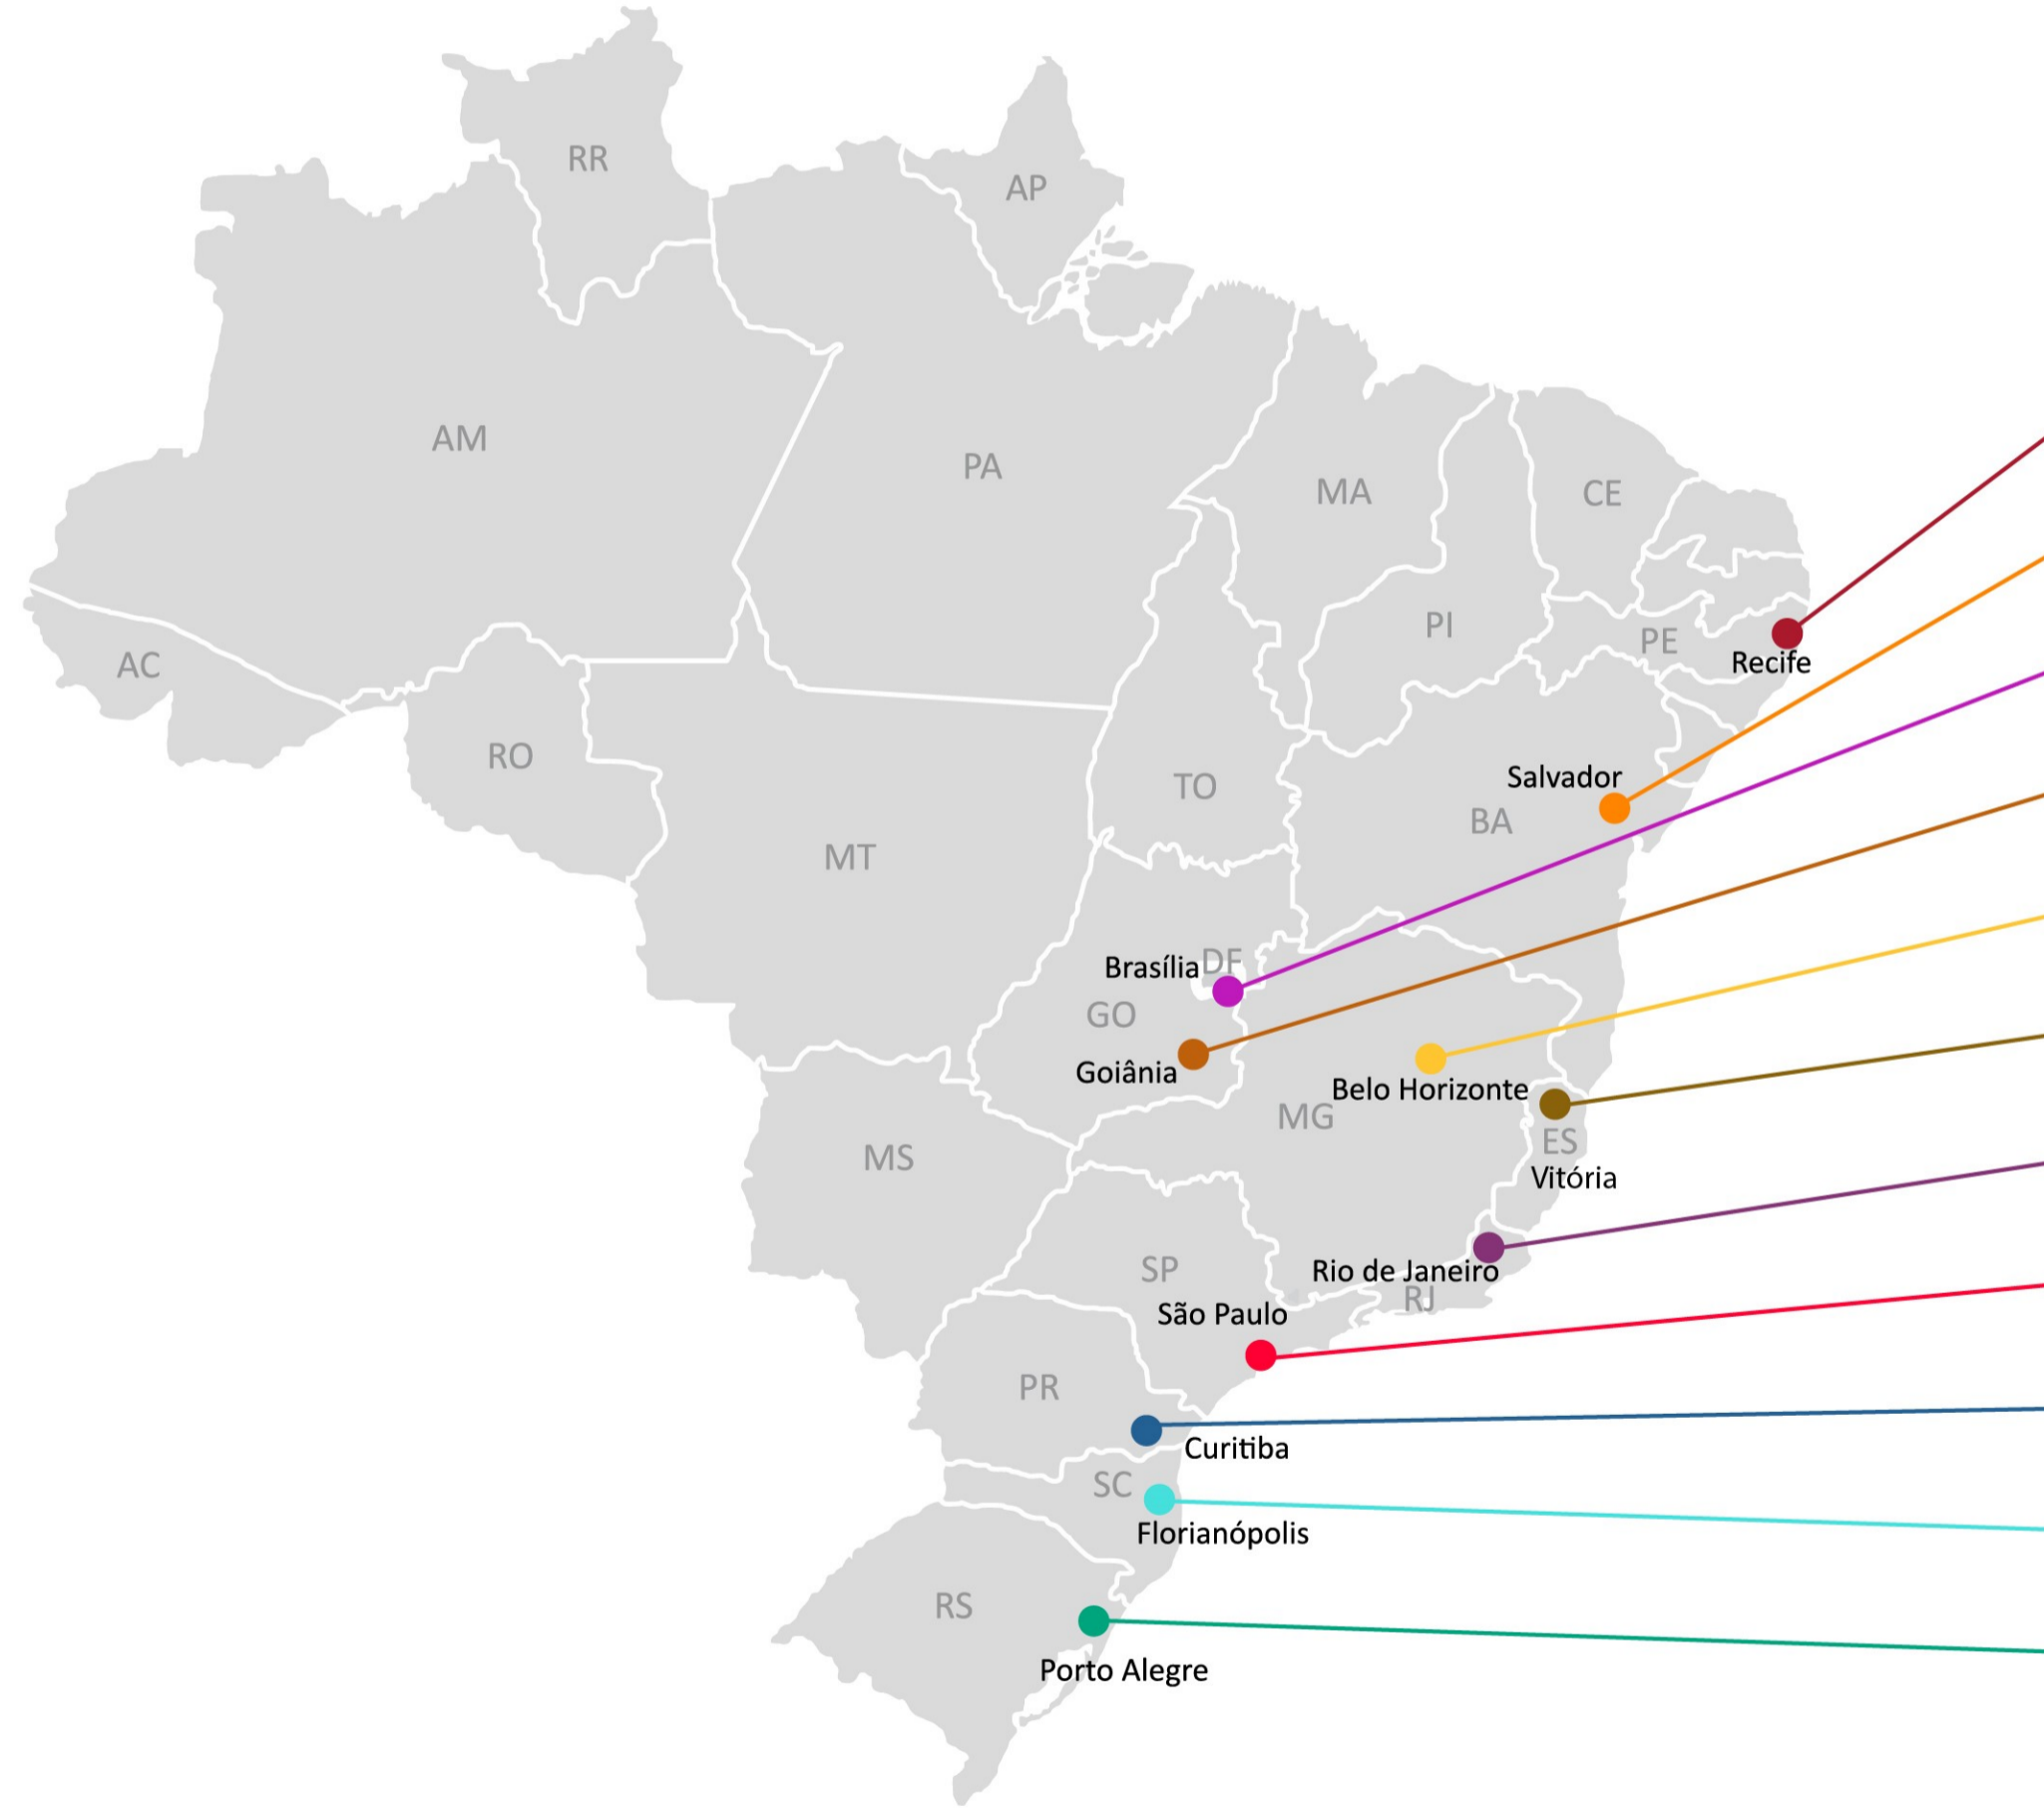

Informações Nacionais

Ano **2022**

Por Segmento

Informações Regionais

| Cidade | % Residência | Dia com mais intrusões | Faixa horária | % Negócio | Dia com mais intrusões | Faixa horária |
|----------------|--------------|------------------------|---------------|-----------|------------------------|---------------|
| RECIFE | 19% | QUARTA | 08:00 - 10:00 | 81% | SEGUNDA | 04:00 - 06:00 |
| SALVADOR | 9% | TERÇA | 12:00 - 14:00 | 91% | SEXTA | 04:00 - 06:00 |
| BRASÍLIA | 15% | QUINTA | 00:00 - 02:00 | 85% | QUARTA | 04:00 - 06:00 |
| GOIÂNIA | 9% | QUARTA | 16:00 - 18:00 | 91% | SÁBADO | 04:00 - 06:00 |
| BELO HORIZONTE | 20% | SEXTA | 10:00 - 12:00 | 80% | SEGUNDA | 04:00 - 06:00 |
| VITÓRIA | 30% | DOMINGO | 20:00 - 22:00 | 70% | QUARTA | 04:00 - 06:00 |
| RIO DE JANEIRO | 26% | QUINTA | 10:00 - 12:00 | 74% | SEGUNDA | 04:00 - 06:00 |
| SÃO PAULO | 21% | QUARTA | 12:00 - 14:00 | 79% | SEGUNDA | 04:00 - 06:00 |
| CURITIBA | 26% | QUARTA | 14:00 - 16:00 | 74% | QUARTA | 04:00 - 06:00 |
| FLORIANÓPOLIS | 19% | QUINTA | 08:00 - 10:00 | 81% | SEGUNDA | 04:00 - 06:00 |
| PORTO ALEGRE | 23% | TERÇA | 14:00 - 16:00 | 77% | QUARTA | 04:00 - 06:00 |

Fonte: Central Receptora de Alarmes Verisure Brasil.