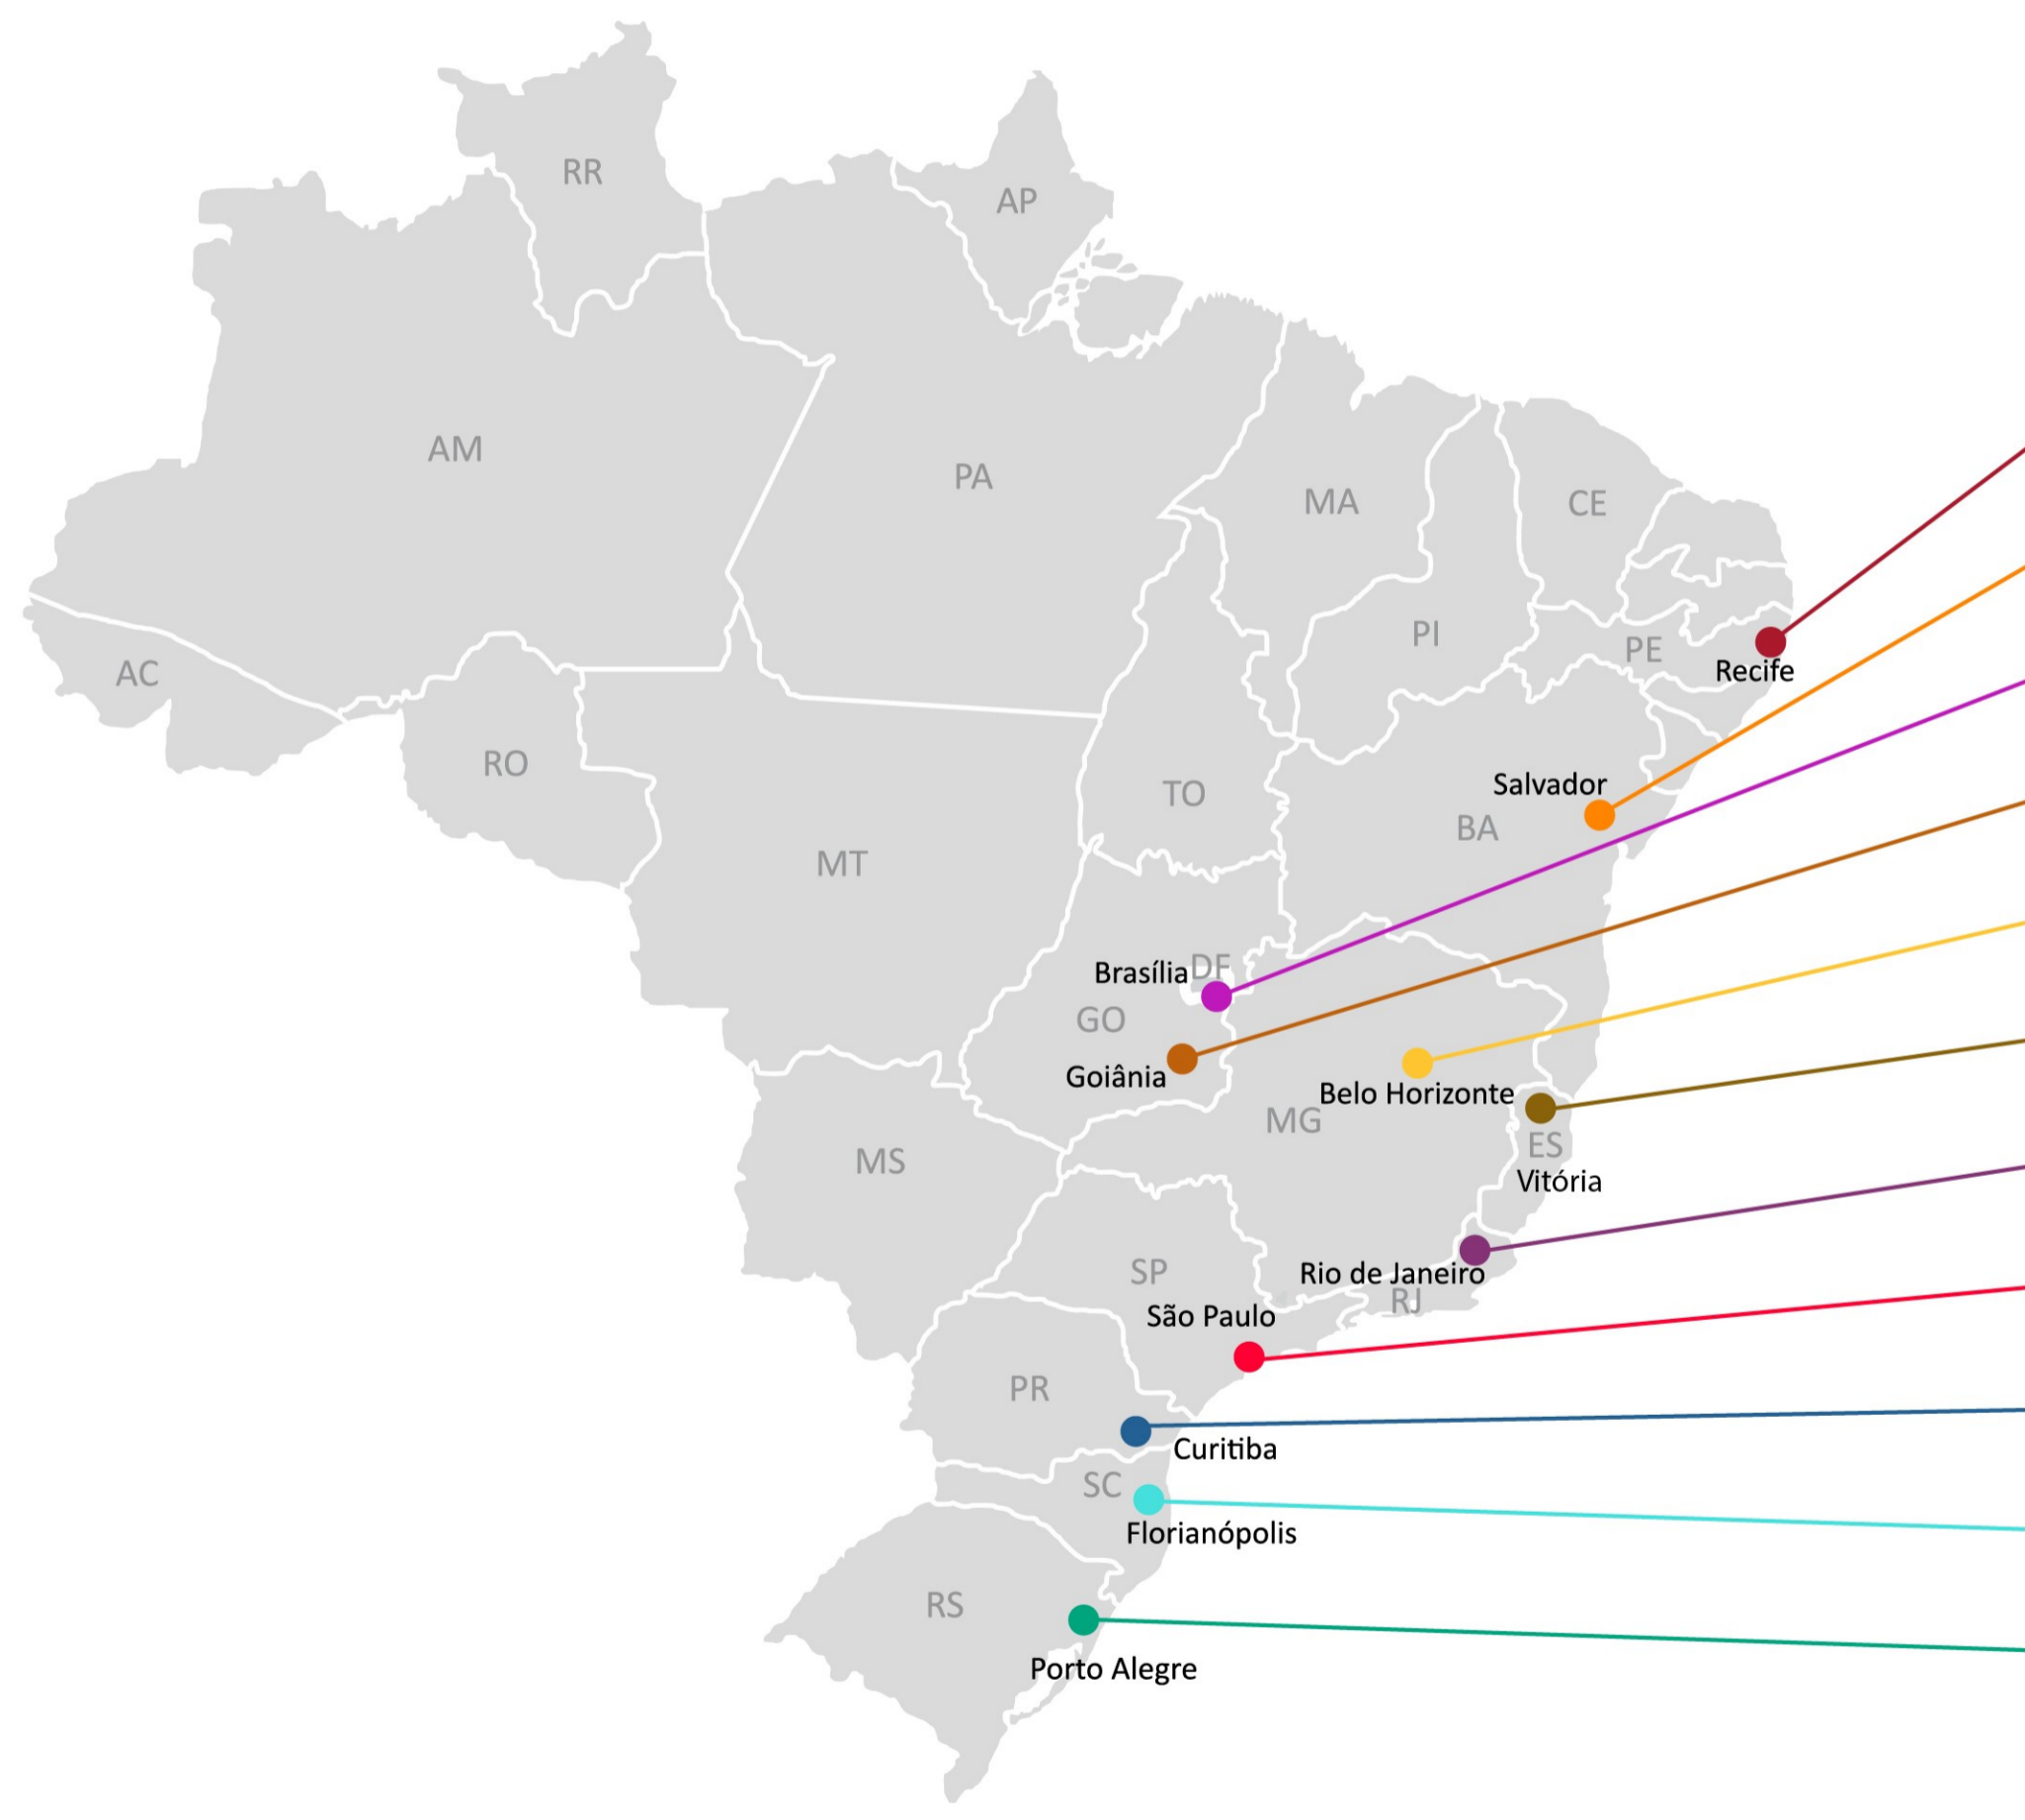

## Informações Nacionais

**Mês**  
**MAR**

**Residência**  
 Dia: **SÁBADO** | Turno: **MANHÃ** | Faixa Horária: **08:00 - 10:00**

**Negócio**  
 Dia: **QUARTA** | Turno: **MADRUGADA** | Faixa Horária: **04:00 - 06:00**

## Por Segmento

## Informações Regionais

Cidade	% Residência	Dia com mais intrusões	Faixa horária	% Negócio	Dia com mais intrusões	Faixa horária
RECIFE	7%	QUINTA	22:00 - 00:00	93%	SEGUNDA	02:00 - 04:00
SALVADOR	9%	QUARTA	04:00 - 06:00	91%	DOMINGO	04:00 - 06:00
BRASÍLIA	20%	QUARTA	04:00 - 06:00	80%	QUARTA	08:00 - 10:00
GOIÂNIA	20%	SEXTA	08:00 - 10:00	80%	SEGUNDA	18:00 - 20:00
BELO HORIZONTE	37%	SÁBADO	16:00 - 18:00	63%	QUARTA	04:00 - 06:00
VITÓRIA	0%	-	-	100%	SÁBADO	02:00 - 04:00
RIO DE JANEIRO	24%	QUINTA	08:00 - 10:00	76%	SEXTA	10:00 - 12:00
SÃO PAULO	24%	SÁBADO	08:00 - 10:00	76%	QUARTA	04:00 - 06:00
CURITIBA	36%	SEGUNDA	18:00 - 20:00	64%	SEXTA	10:00 - 12:00
FLORIANÓPOLIS	22%	SEXTA	18:00 - 20:00	78%	QUARTA	08:00 - 10:00
PORTO ALEGRE	31%	QUARTA	10:00 - 12:00	69%	SÁBADO	00:00 - 02:00