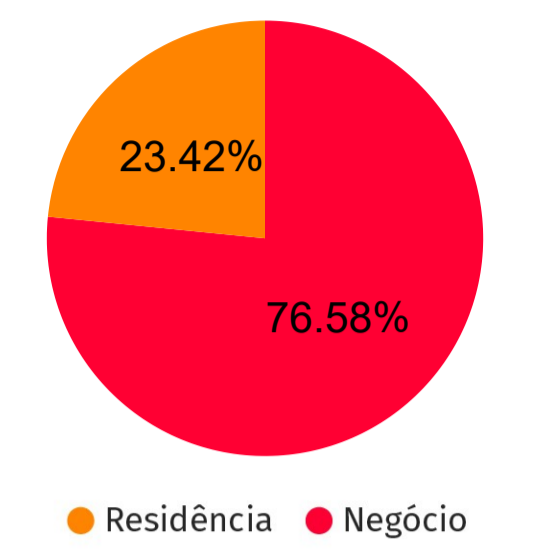

## Informações Nacionais

**Mês**  
**MAR**

**Residência**  
 Dia: **SÁBADO** | Turno: **MANHÃ** | Faixa Horária: **08:00 - 10:00**

**Negócio**  
 Dia: **QUARTA** | Turno: **MADRUGADA** | Faixa Horária: **04:00 - 06:00**

## Informações Regionais

Cidade	% Residência	Dia com mais intrusões	Faixa horária	% Negócio	Dia com mais intrusões	Faixa horária
RECIFE	7%	QUINTA	22:00 - 00:00	93%	SEGUNDA	02:00 - 04:00
SALVADOR	9%	QUARTA	04:00 - 06:00	91%	DOMINGO	04:00 - 06:00
BRASÍLIA	20%	QUARTA	04:00 - 06:00	80%	QUARTA	08:00 - 10:00
GOIÂNIA	20%	SEXTA	08:00 - 10:00	80%	SEGUNDA	18:00 - 20:00
BELO HORIZONTE	37%	SÁBADO	16:00 - 18:00	63%	QUARTA	04:00 - 06:00
VITÓRIA	0%	-	-	100%	SÁBADO	02:00 - 04:00
RIO DE JANEIRO	24%	QUINTA	08:00 - 10:00	76%	SEXTA	10:00 - 12:00
SÃO PAULO	24%	SÁBADO	08:00 - 10:00	76%	QUARTA	04:00 - 06:00
CURITIBA	36%	SEGUNDA	18:00 - 20:00	64%	SEXTA	10:00 - 12:00
FLORIANÓPOLIS	22%	SEXTA	18:00 - 20:00	78%	QUARTA	08:00 - 10:00
PORTO ALEGRE	31%	QUARTA	10:00 - 12:00	69%	SÁBADO	00:00 - 02:00